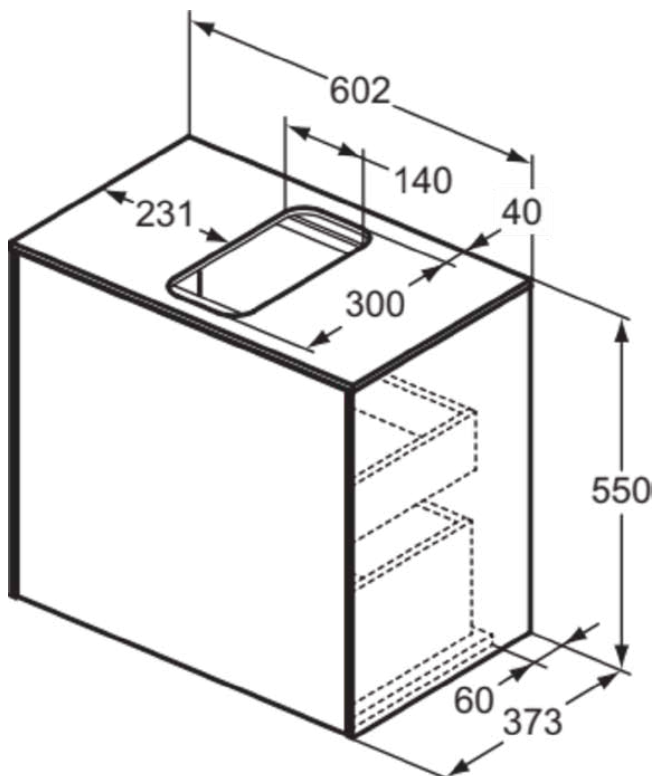

## T3934Y2

CONCA | Waschtisch-Unterschrank 602x373x550 mm in anthrazit matt lackiert, 2 Schubladen | Vollauszug, Push-to-open, SoftClosing, Platzsparend, Vormontiert, Nachhaltig gewonnenes Holz, Echtholz furnier

### Allgemeine Informationen

Produktkategorie:	Möbel
Produktart:	Waschtisch-Unterschrank
Marke:	Ideal Standard
Kollektion:	CONCA
Designer:	Palomba Serafini Associati
Colour:	Y2 - Anthrazit Matt Lackiert
Oberflächenveredelung:	Matt
Maximale Höhe (mm):	550
Maximale Breite (mm):	602
Ausladung (mm):	373
Befestigungsart:	Befestigungsset
Nettogewicht (kg):	30.00
EAN Code:	8014140460381