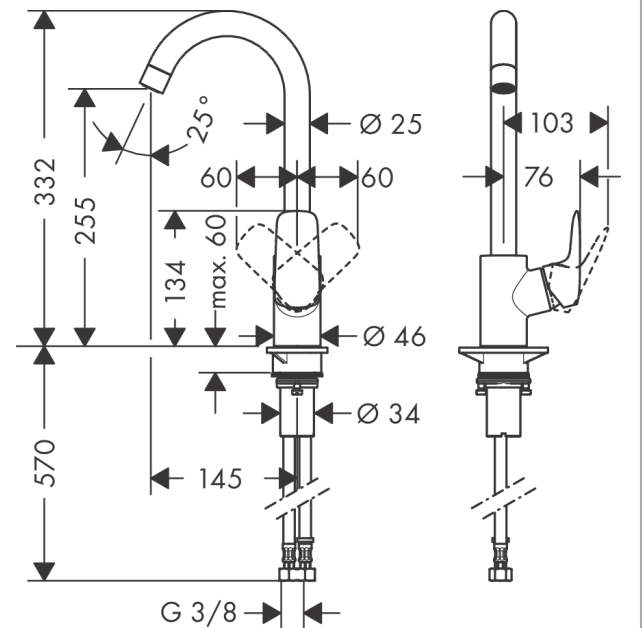

Logis M31

Einhebel-Küchenmischer 260, 1jet

Oberfläche: **Chrom** Artikelnummer: **71835000**

Beschreibung

Merkmale

- ComfortZone 260
- Schwenkbereich einstellbar in 3 Stufen auf 110°, 150° oder 360°
- Normalstrahl
- maximale Durchflussmenge bei 3 bar: 12 l/min
- Keramikmischsystem
- Temperaturbegrenzung einstellbar
- für Durchlauferhitzer geeignet
- P-IX 28589/IA
- EPD Kitchen Faucets

Technologie

Zertifikate / Nachhaltigkeit

Produktabbildung

Maßzeichnung

Durchflussdiagramm

Logis M31

Einhebel-Küchenmischer 260, 1jet

Oberfläche: **Chrom** Artikelnummer: **71835000**

Ersatzteilliste

Baujahr: >02/15

Pos.	Beschreibung	Artikelnummer	PG	VE
1	Auslauf kpl.	92223000	13	1
2	Luftsprudler M22x1 (15 l/min)	92368000	7	1
3	Anschlagring Set (110° / 150°)	98486000	5	1
4	Dichtungsset	92646000	6	1
5	O-Ring 14x2,5	98189000	1	1
6	Schraube	97662000	3	1
7	Axialring	97558000	1	1
8	Griff	92224000	10	1
9	Griffstopfen	96338000	1	1
10	Kappe	95498000	3	1
11	Mutter	97209000	5	1
12	O-Ring 32x2	98193000	1	1
13	Kartusche kpl.	92730000	11	1
14	Sicherungsschraube	95140000	2	1
15	Dichtung	95008000	3	1
16	Flachdichtung	98749000	2	1
17	Befestigungsteil	97523000	2	1
18	Schaftbefestigung kpl. (Ø 34)	95049000	5	1
19	Gleitring	97548000	1	1
20	Anschlussschlauch 600 mm M8x0,75 G3/8	96556000	7	1
21	O-Ring 7x1,5	98422000	1	1