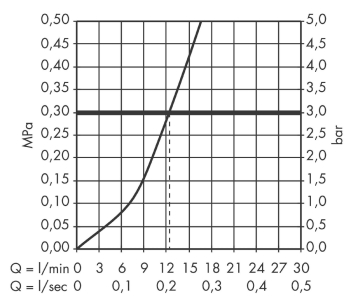

Logis M31

Einhebel-Küchenmischer 260, 1jet

Oberfläche: **Chrom** Artikelnummer: **71835000**

Beschreibung

Merkmale

- ComfortZone 260
- Schwenkbereich einstellbar in 3 Stufen auf 110°, 150° oder 360°
- Normalstrahl
- maximale Durchflussmenge bei 3 bar: 12 l/min
- Keramikmischsystem
- Temperaturbegrenzung einstellbar
- für Durchlauferhitzer geeignet
- P-IX 28589/IA
- EPD Kitchen Faucets

Technologie

Zertifikate / Nachhaltigkeit

Produktabbildung

Maßzeichnung

Durchflussdiagramm

Logis M31

Einhebel-Küchenmischer 260, 1jet

Oberfläche: **Chrom** Artikelnummer: **71835000**