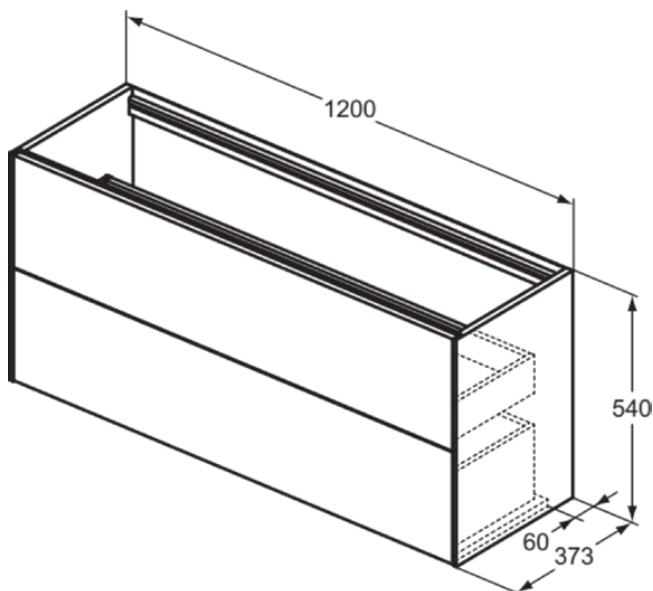

CONCA

T3951Y1

CONCA | Waschtisch-Unterschrank 1200x373x540 mm in weiß matt lackiert, 2 Schubladen | Grifflos, Vollauszug, Push-to-open, SoftClosing, Vormontiert, Nachhaltig gewonnenes Holz, Echtholz furnier

Bild & Zeichnung

Allgemeine Informationen

Produktkategorie:	Möbel
Produktart:	Waschtisch-Unterschrank
Marke:	Ideal Standard
Kollektion:	CONCA
Designer:	Palomba Serafini Associati
Colour:	Y1 - Weiß Matt Lackiert
Oberflächenveredelung:	Matt
Maximale Höhe (mm):	540
Maximale Breite (mm):	1200
Ausladung (mm):	373
Befestigungsart:	Befestigungsset
Nettogewicht (kg):	41.00
EAN Code:	8014140461395