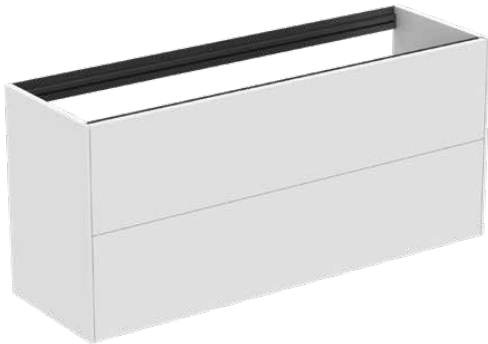

CONCA

T3951Y1

CONCA | Waschtisch-Unterschrank 1200x373x540 mm in weiß matt lackiert, 2 Schubladen | Grifflos, Vollauszug, Push-to-open, SoftClosing, Vormontiert, Nachhaltig gewonnenes Holz, Echtholz furnier

Bild & Zeichnung

Allgemeine Informationen

Produktkategorie:	Möbel
Produktart:	Waschtisch-Unterschrank
Marke:	Ideal Standard
Kollektion:	CONCA
Designer:	Palomba Serafini Associati
Colour:	Y1 - Weiß Matt Lackiert
Oberflächenveredelung:	Matt
Maximale Höhe (mm):	540
Maximale Breite (mm):	1200
Ausladung (mm):	373
Befestigungsart:	Befestigungsset
Nettogewicht (kg):	41.00
EAN Code:	8014140461395

Funktionen

	Grifflos		Vollauszug
	Push-to-open		SoftClosing
	Vormontiert		Nachhaltig gewonnenes Holz
	Echtholz furnier		

Downloads

- [Installation Guide](#)
- [Spare Parts List](#)

Produktspezifikationen

Einzugsmechanismus:	Softclosing
Farbcode:	Y1
Farbbeschreibung:	weiß matt lackiert
Eckmodell:	Nein
Vollauszug:	Ja
Griff(e):	Grifflos
Einstellbare Montagefüße:	Nein
Material:	Holz
Materialspezifikation (Korpus):	Hochverdichtete 3-Schicht Spanplatte
Anzahl der Türen (gesamt):	0
Anzahl der Türen (links öffnend):	0
Anzahl der Türen (rechts öffnend):	0
Anzahl der Auszüge (gesamt):	2