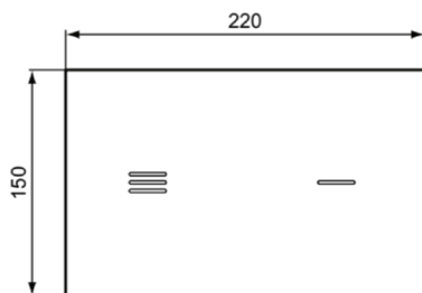

SYMFO

R0129SA

SYMFO | Elektronische Betätigungsplatte 220x4x150 mm, elektronisch in weiß | Netzbetrieb

Bild & Zeichnung

Allgemeine Informationen

Produktkategorie:	Betätigungsplatten
Produktart:	Elektronische Betätigungsplatte
Marke:	Ideal Standard
Kollektion:	SYMFO
Designer:	Palomba Serafini Associati
Colour:	SA - Weiß
Oberflächenveredelung:	glänzend
Höhe (mm):	150
Breite (mm):	220
Ausladung (mm):	4
Befestigungsart:	Befestigungsset
Nettogewicht (kg):	0.77
EAN Code:	3391500580541