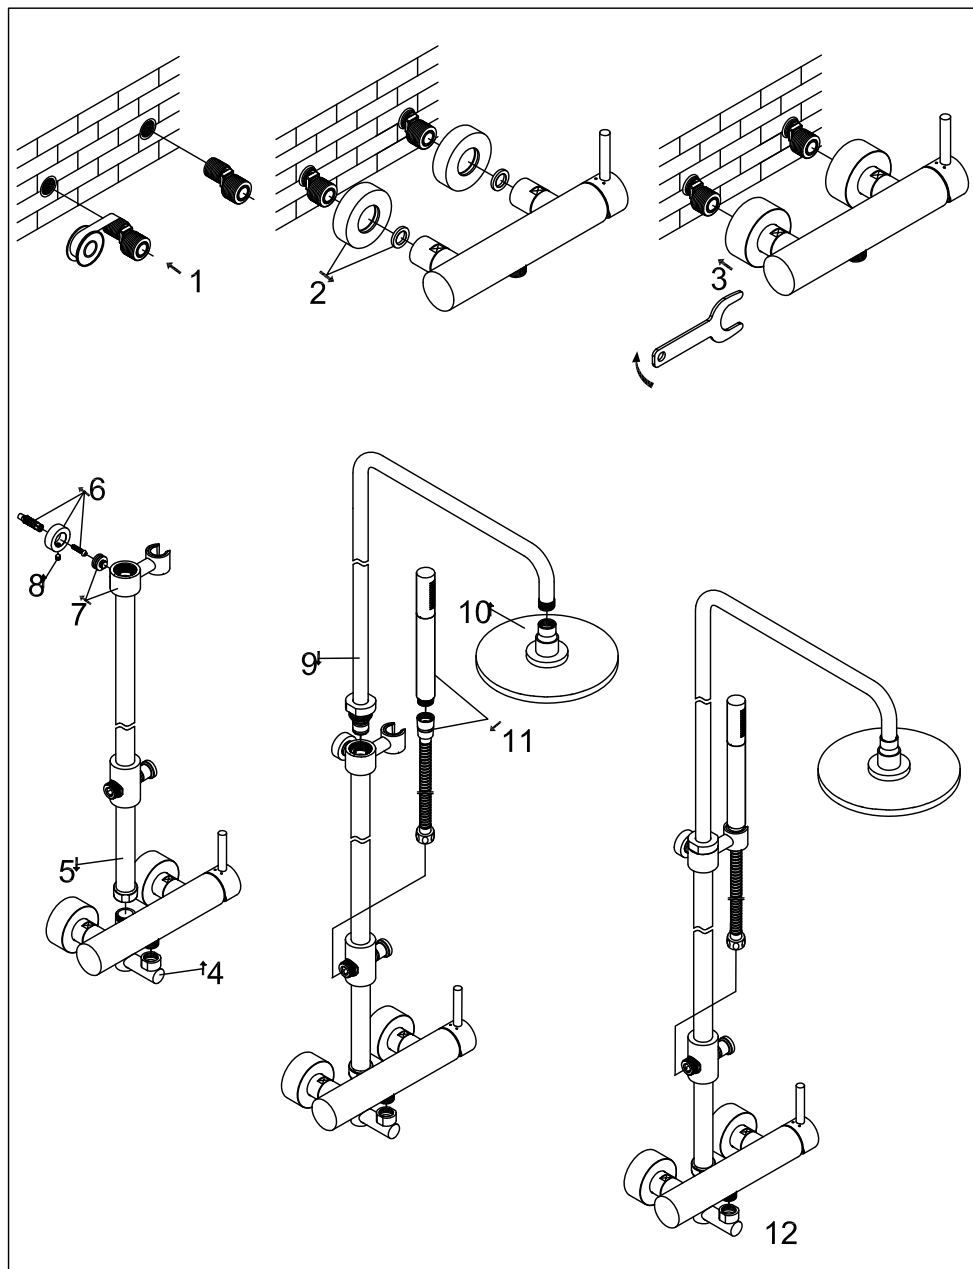

# Brauseset

Art.Nr.100 2760

## Technische Zeichnung/ technical drawing