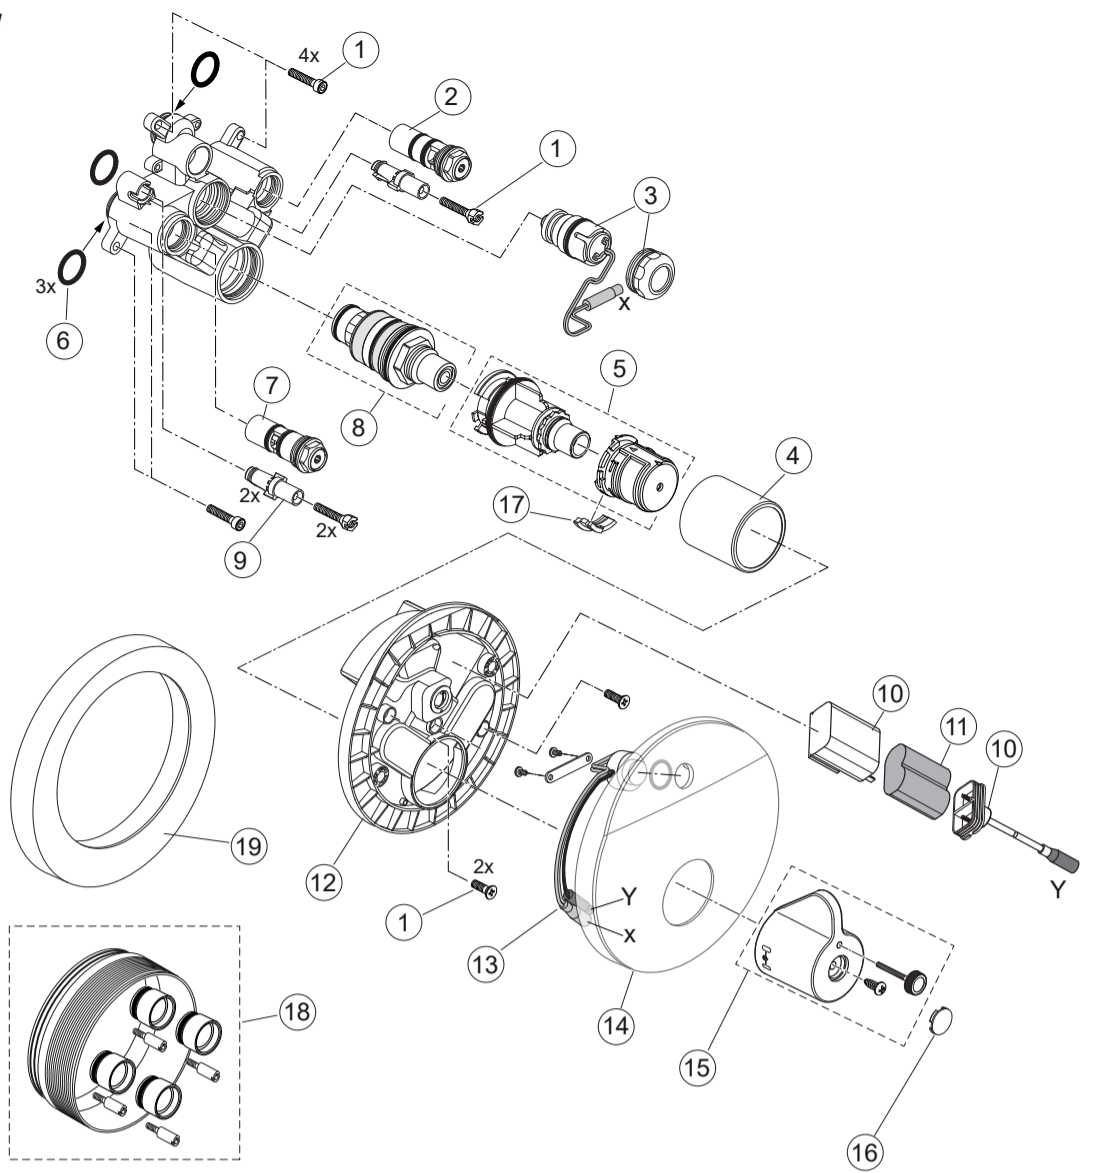

Pos.	Part No.	9	F 960 903 NU	18	A 960 704 NU 20mm
1	A 960 890 NU	10	F 961 038 NU		A 962 476 NU 40mm
2	F 961 052 NU	11	A 960 161 NU	19	F 961 057 AA
3	F 961 050 NU	12	F 961 054 NU		
4	F 961 051 AA	13	A 961 704NU		
5	A 963 427 NU	14	F 961 073 AA		
6	A 963 146 NU*	15	A 961 885 AA*		
7	F 961 049 NU	16	E 960 641 AA		
8	A 962 229NU	17	A 861 114 NU		

Ideal Standard

CeraPlus
 A 6731 ..

0724 / A 868 932 R1
 (Made in Germany)

Ideal Standard International NV
 Corporate Village - Gent Building
 Da Vincilaan 2
 1935 Zaventem
 Belgium

www.idealstandard.com

	P bar		0,5		MAX. 8		5		Q (3 bar)
	T °C		MAX. 80		65		55		l/min
									11.5