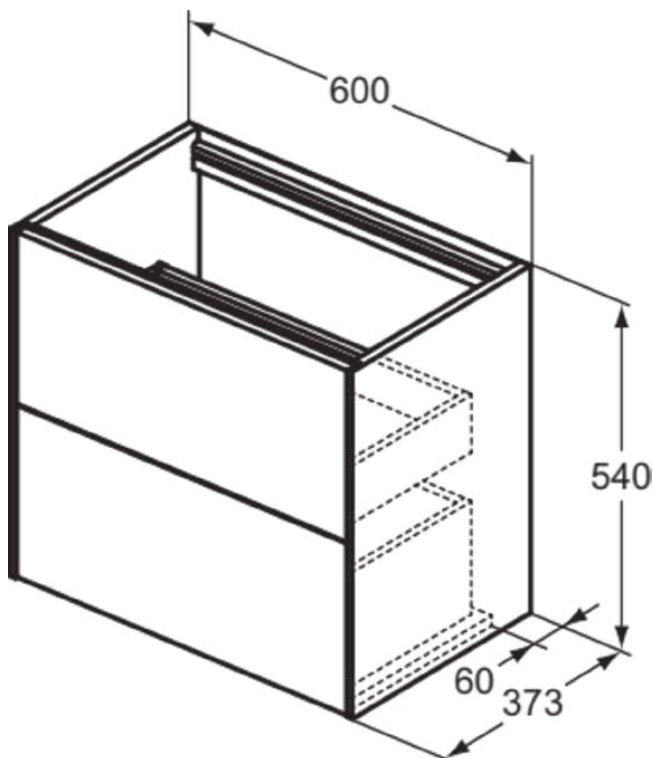

## T4354Y6

CONCA | Waschtisch-Unterschrank 600x373x540 mm in eiche hell furnier, 2 Schubladen | Vollauszug, Push-to-open, SoftClosing, Platzsparend, Vormontiert, Nachhaltig gewonnenes Holz, Echtholz furnier

### Allgemeine Informationen

Produktkategorie:	Möbel
Produktart:	Waschtisch-Unterschrank
Marke:	Ideal Standard
Kollektion:	CONCA
Designer:	Palomba Serafini Associati
Colour:	Y6 - Eiche Hell Furnier
Oberflächenveredelung:	Matt
Höhe (mm):	540
Breite (mm):	600
Ausladung (mm):	373
Befestigungsart:	Befestigungsset
Nettogewicht (kg):	27.50
EAN Code:	8014140465713