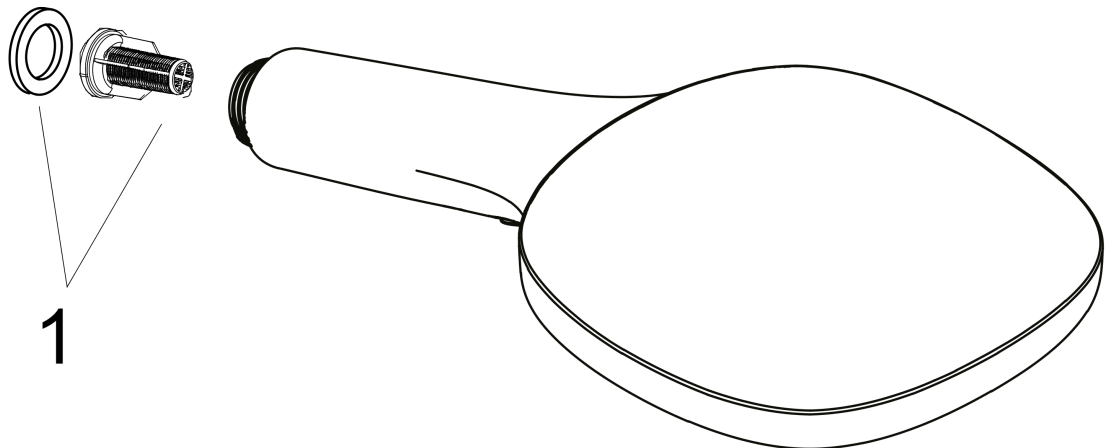

Raindance Select E Handbrause 150 3jet

Oberfläche: **Weiß/Chrom** Artikelnummer: **26550400**

Beschreibung

Merkmale

- Brausekopfgröße: 150 mm
- Strahlart: RainAir, CaresseAir, Mix
- komfortable Strahlartenumstellung durch Select-Taste
- Oberfläche Strahlscheibe: reinigungsfreundliche Strahlscheibe aus Kunststoff
- maximale Durchflussmenge bei 3 bar: 16,4 l/min
- Mindestfließdruck: 1,5 bar
- Handbrause mit zweischaligem Aufbau
- mit innenliegender Wasserführung
- ausspülbare Siebdichtung
- Anschlussgewinde G 1/2
- für Durchlauferhitzer geeignet
- Handbrause einsetzbar bei stufenlos in der Neigung verstellbaren Handbrausehalterung. Bei Handbrausehalterungen mit zwei vordefinierten Positionen sollte die Handbrause nicht eingesetzt werden.
- P-IX 19142/IB

Technologie

Produktabbildung

Maßzeichnung

**Raindance Select E
Handbrause 150 3jet**

Oberfläche: **Weiß/Chrom**

Artikelnummer: **26550400**

Durchflussdiagramm

Die Verbrauchswerte wurden praxisnah mit den dazugehörigen Armaturen (Thermostat/Mischer/Unterputzventil) gemessen.

Raindance Select E
Handbrause 150 3jet
 Oberfläche: **Weiß/Chrom**

Artikelnummer: **26550400**

Explosionszeichnung

Baujahr: **>05/13**

Raindance Select E
Handbrause 150 3jet
 Oberfläche: **Weiß/Chrom** Artikelnummer: **26550400**