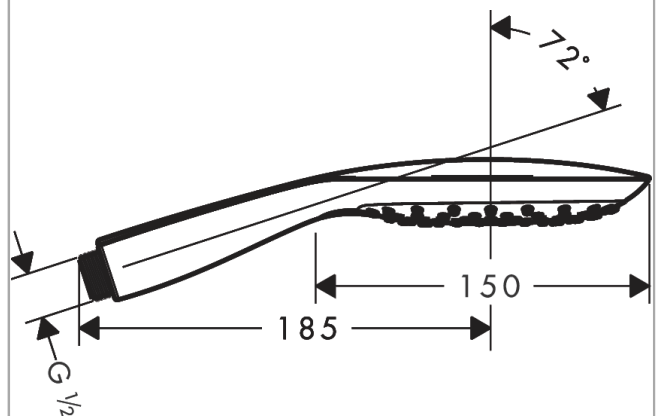

Raindance Select E Handbrause 150 3jet

Oberfläche: **Weiß/Chrom** Artikelnummer: **26550400**

Beschreibung

Merkmale

- Brausekopfgröße: 150 mm
- Strahlart: RainAir, CaresseAir, Mix
- komfortable Strahlartenumstellung durch Select-Taste
- Oberfläche Strahlscheibe: reinigungsfreundliche Strahlscheibe aus Kunststoff
- maximale Durchflussmenge bei 3 bar: 16,4 l/min
- Mindestfließdruck: 1,5 bar
- Handbrause mit zweischaligem Aufbau
- mit innenliegender Wasserführung
- ausspülbare Siebdichtung
- Anschlussgewinde G 1/2
- für Durchlauferhitzer geeignet
- Handbrause einsetzbar bei stufenlos in der Neigung verstellbaren Handbrausehalterung. Bei Handbrausehalterungen mit zwei vordefinierten Positionen sollte die Handbrause nicht eingesetzt werden.
- P-IX 19142/IB

Technologie

Produktabbildung

Maßzeichnung

**Raindance Select E
Handbrause 150 3jet**

Oberfläche: **Weiß/Chrom**

Artikelnummer: **26550400**

Durchflussdiagramm

Die Verbrauchswerte wurden praxisnah mit den dazugehörigen Armaturen (Thermostat/Mischer/Unterputzventil) gemessen.

Raindance Select E
Handbrause 150 3jet
 Oberfläche: **Weiß/Chrom**

Artikelnummer: **26550400**

Explosionszeichnung

Baujahr: **>05/13**

Raindance Select E
Handbrause 150 3jet
 Oberfläche: **Weiß/Chrom** Artikelnummer: **26550400**