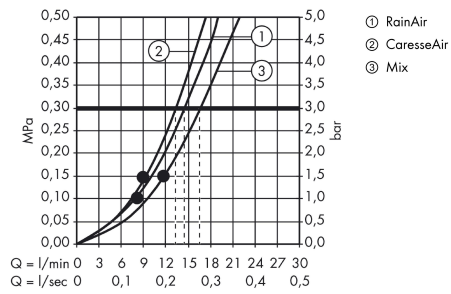

Raindance Select E Handbrause 150 3jet

Oberfläche: **Weiß/Chrom** Artikelnummer: **26550400**

Beschreibung

Merkmale

- Brausekopfgröße: 150 mm
- Strahlart: RainAir, CaresseAir, Mix
- komfortable Strahlartenumstellung durch Select-Taste
- Oberfläche Strahlscheibe: reinigungsfreundliche Strahlscheibe aus Kunststoff
- maximale Durchflussmenge bei 3 bar: 16,4 l/min
- Mindestfließdruck: 1,5 bar
- Handbrause mit zweischaligem Aufbau
- mit innenliegender Wasserführung
- ausspülbare Siebdichtung
- Anschlussgewinde G 1/2
- für Durchlauferhitzer geeignet
- Handbrause einsetzbar bei stufenlos in der Neigung verstellbaren Handbrausehalterung. Bei Handbrausehalterungen mit zwei vordefinierten Positionen sollte die Handbrause nicht eingesetzt werden.
- P-IX 19142/IB

Technologie

Produktabbildung

Maßzeichnung

**Raindance Select E
Handbrause 150 3jet**

Oberfläche: **Weiß/Chrom**

Artikelnummer: **26550400**

Durchflussdiagramm

Die Verbrauchswerte wurden praxisnah mit den dazugehörigen Armaturen (Thermostat/Mischer/Unterputzventil) gemessen.