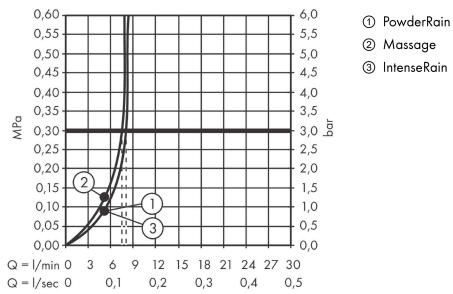

Pulsify Select S

Brauseset 105 3jet Relaxation EcoSmart mit Brausestange 90 cm

Oberfläche: **Chrom** Artikelnummer: **24171000**

Beschreibung

Merkmale

- besteht aus: Handbrause, Brausestange, Handbrausehalterung, Brauseschlauch
- Brausekopfgröße: 105 mm
- Strahlart: PowderRain, IntenseRain, Massagestrahl
- komfortable Strahlartenumstellung durch Select-Taste
- maximale Durchflussmenge bei 3 bar: 8,2 l/min
- Mindestfließdruck: 1,2 bar
- höhenverstellbare Handbrausehalterung mit Push Schieber
- Handbrausehalterung aus Kunststoff/Metall
- Wandstützen aus Kunststoff
- Profil Brausestange: rund
- Brausestangendurchmesser: 22 mm
- Bohrabstand 915 mm
- brauseseitiger Drehwirbel gegen lästiges Verdrehen des Brauseschlauches

Technologie

Designpreise

reddot winner 2021

Produktabbildung

Maßzeichnung

Pulsify Select S

Brauseset 105 3jet Relaxation EcoSmart mit Brausestange 90 cm

Oberfläche: **Chrom** Artikelnummer: **24171000**

Durchflussdiagramm

Die Verbrauchswerte wurden praxisnah mit den dazugehörigen Armaturen (Thermostat/Mischer/Unterputzventil) gemessen.

Pulsify Select S

Brauseset 105 3jet Relaxation EcoSmart mit Brausestange 90 cm