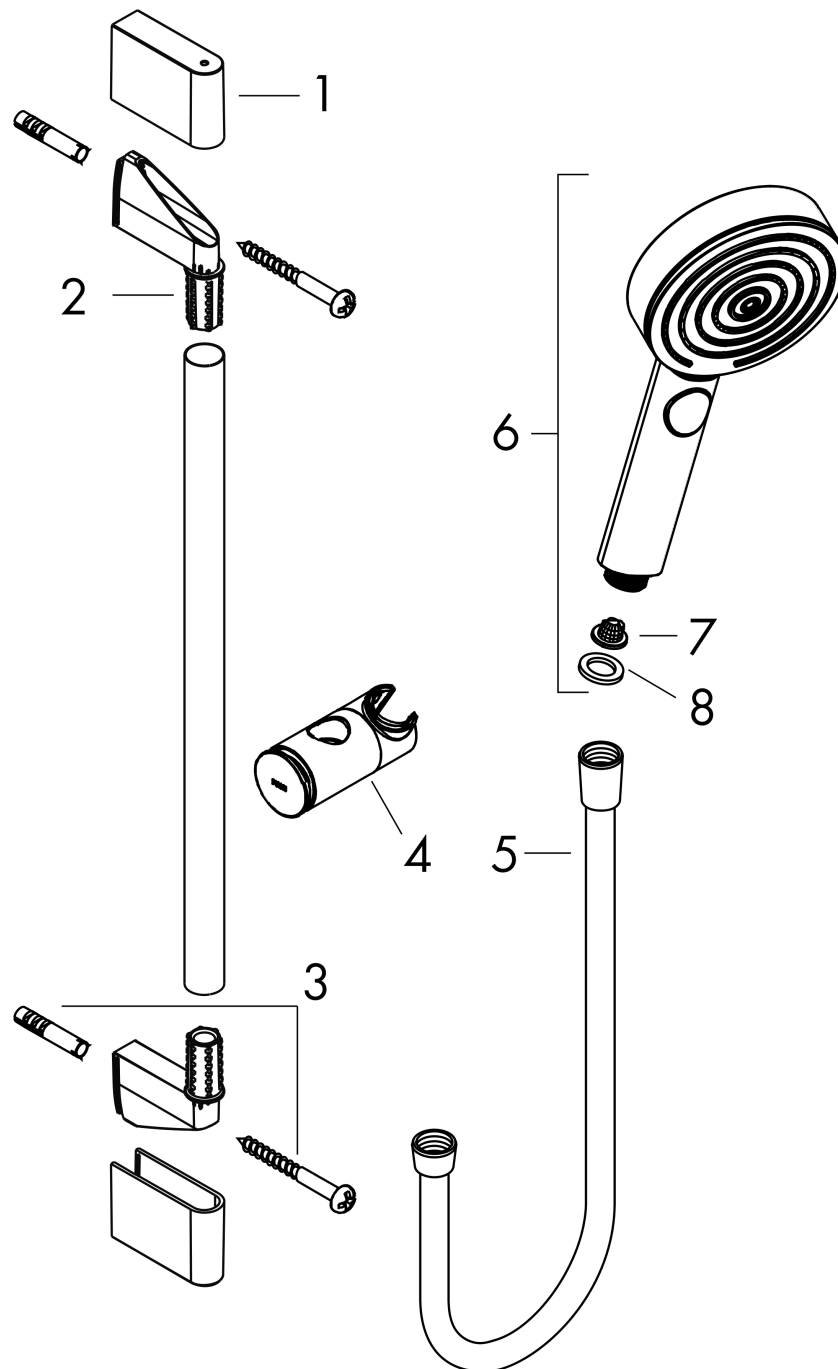

Pulsify Select S

Brauseset 105 3jet Relaxation EcoSmart mit Brausestange 90 cm

Oberfläche: **Chrom** Artikelnummer: **24171000**

Beschreibung

Merkmale

- besteht aus: Handbrause, Brausestange, Handbrausehalterung, Brauseschlauch
- Brausekopfgröße: 105 mm
- Strahlart: PowderRain, IntenseRain, Massagestrahl
- komfortable Strahlartenumstellung durch Select-Taste
- maximale Durchflussmenge bei 3 bar: 8,2 l/min
- Mindestfließdruck: 1,2 bar
- höhenverstellbare Handbrausehalterung mit Push Schieber
- Handbrausehalterung aus Kunststoff/Metall
- Wandstützen aus Kunststoff
- Profil Brausestange: rund
- Brausestangendurchmesser: 22 mm
- Bohrabstand 915 mm
- brauseseitiger Drehwirbel gegen lästiges Verdrehen des Brauseschlauches

Durchflussdiagramm

Die Verbrauchswerte wurden praxisnah mit den dazugehörigen Armaturen (Thermostat/Mischer/Unterputzventil) gemessen.

Pulsify Select S

Brauseset 105 3jet Relaxation EcoSmart mit Brausestange 90 cm

Oberfläche: **Chrom** Artikelnummer: **24171000**

Explosionszeichnung

Baujahr: >06/21

Pulsify Select S

Brauseset 105 3jet Relaxation EcoSmart mit Brausestange 90 cm

Oberfläche: **Chrom** Artikelnummer: **24171000**

Ersatzteilliste

Baujahr: >06/21

Pos.	Beschreibung	Artikelnummer	PG	VE
1	Abdeckung	95217000	4	1
2	Wandstütze	95218000	3	1
3	Befestigungsteile	96179000	4	1
4	Schieber kompl.	93517000	11	1
5	Brauseschlauch Isiflex'B 1,60 m	28276000	98	1
6	-	24111000	98	1
7	Sieb	92672000	2	1
8	Dichtung	98058000	1	1
a	Fliesenausgleichsscheibe 7 mm	97450000	98	1