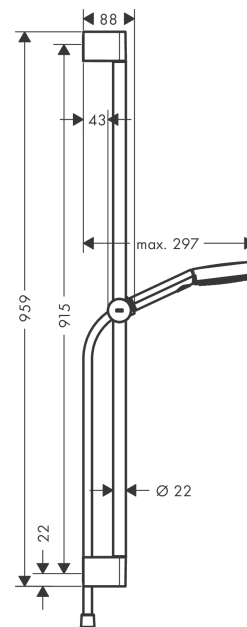

Pulsify Select S

Brauseset 105 3jet Relaxation EcoSmart mit Brausestange 90 cm

Oberfläche: **Chrom** Artikelnummer: **24171000**

Beschreibung

Merkmale

- besteht aus: Handbrause, Brausestange, Handbrausehalterung, Brauseschlauch
- Brausekopfgröße: 105 mm
- Strahlart: PowderRain, IntenseRain, Massagestrahl
- komfortable Strahlartenumstellung durch Select-Taste
- maximale Durchflussmenge bei 3 bar: 8,2 l/min
- Mindestfließdruck: 1,2 bar
- höhenverstellbare Handbrausehalterung mit Push Schieber
- Handbrausehalterung aus Kunststoff/Metall
- Wandstützen aus Kunststoff
- Profil Brausestange: rund
- Brausestangendurchmesser: 22 mm
- Bohrabstand 915 mm
- brauseseitiger Drehwirbel gegen lästiges Verdrehen des Brauseschlauches

Technologie

Designpreise

reddot winner 2021

Produktabbildung

Maßzeichnung

Pulsify Select S

Brauseset 105 3jet Relaxation EcoSmart mit Brausestange 90 cm

Oberfläche: **Chrom** Artikelnummer: **24171000**

Durchflussdiagramm

Die Verbrauchswerte wurden praxisnah mit den dazugehörigen Armaturen (Thermostat/Mischer/Unterputzventil) gemessen.

Pulsify Select S

Brauseset 105 3jet Relaxation EcoSmart mit Brausestange 90 cm

Ersatzteilliste

Baujahr: >06/21

Pos.	Beschreibung	Artikelnummer	PG	VE
1	Abdeckung	95217000	4	1
2	Wandstütze	95218000	3	1
3	Befestigungsteile	96179000	4	1
4	Schieber kompl.	93517000	11	1
5	Brauseschlauch Isiflex'B 1,60 m	28276000	98	1
6	-	24111000	98	1
7	Sieb	92672000	2	1
8	Dichtung	98058000	1	1
a	Fliesenausgleichsscheibe 7 mm	97450000	98	1