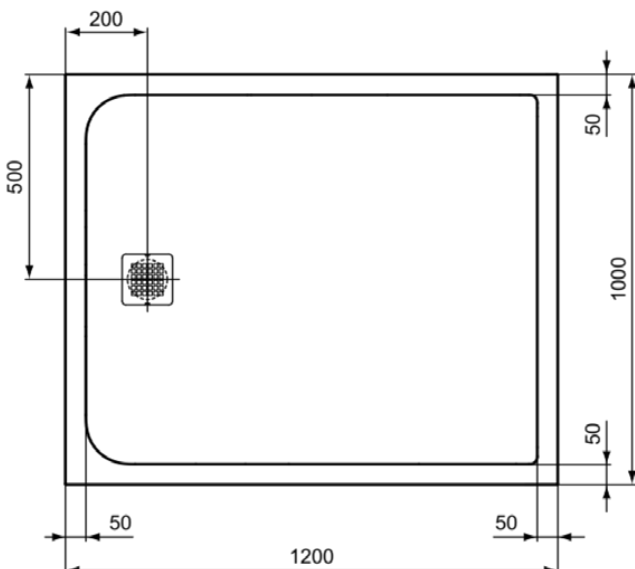

## K8232FR

ULTRA FLAT S | Rechteck-Brausewanne 1200x1000x30 mm in carraraweiß, ohne Ablaufgarnitur | Antibakteriell, Rutschhemmende Oberfläche, Barrierefrei, gemäß DIN 18040, Zuschneidbar, Reparierbar, 30 mm Höhe

### Allgemeine Informationen

Produktkategorie:	Brausewannen
Produktart:	Rechteck-Brausewanne
Marke:	Ideal Standard
Kollektion:	ULTRA FLAT S
Designer:	Ideal Standard
Farbe:	FR - Carraraweiß
Oberflächenveredelung:	Matt
Höhe (mm):	30
Breite (mm):	1200
Ausladung (mm):	1000
Nettogewicht (kg):	43.00
EAN Code:	4015413067669