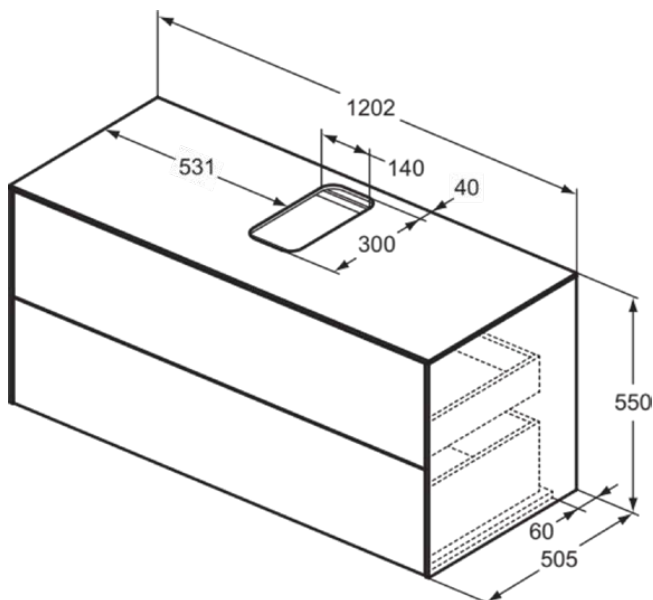

CONCA

T3943Y6

CONCA | Waschtisch-Unterschrank 1202x505x550 mm in eiche hell furnier, 2 Schubladen | Vollauszug, Push-to-open, SoftClosing, Vormontiert, Nachhaltig gewonnenes Holz, Echtholz furnier

Bild & Zeichnung

Allgemeine Informationen

Produktkategorie:	Möbel
Produktart:	Waschtisch-Unterschrank
Marke:	Ideal Standard
Kollektion:	CONCA
Designer:	Palomba Serafini Associati
Colour:	Y6 - Eiche Hell Furnier
Oberflächenveredelung:	Matt
Höhe (mm):	550
Breite (mm):	1202
Ausladung (mm):	505
Befestigungsart:	Befestigungsset
Nettogewicht (kg):	56.40
EAN Code:	8014140460961

CONCA

T3943Y6

CONCA | Waschtisch-Unterschrank 1202x505x550 mm in eiche hell furnier, 2 Schubladen | Vollauszug, Push-to-open, SoftClosing, Vormontiert, Nachhaltig gewonnenes Holz, Echtholz furnier

Produktspezifikationen