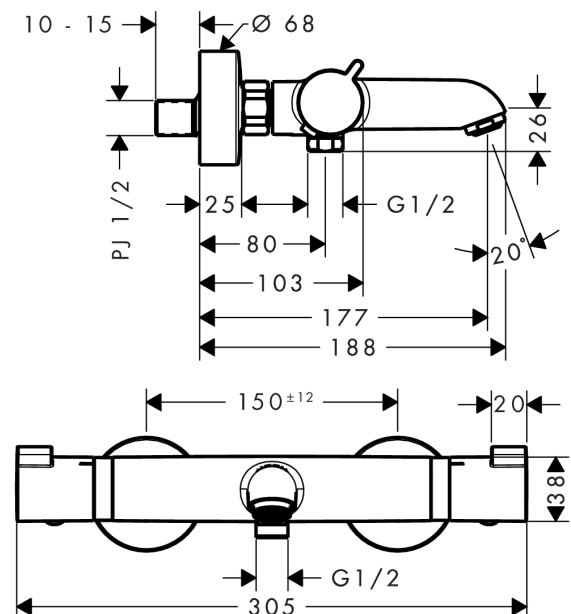

Maßzeichnung