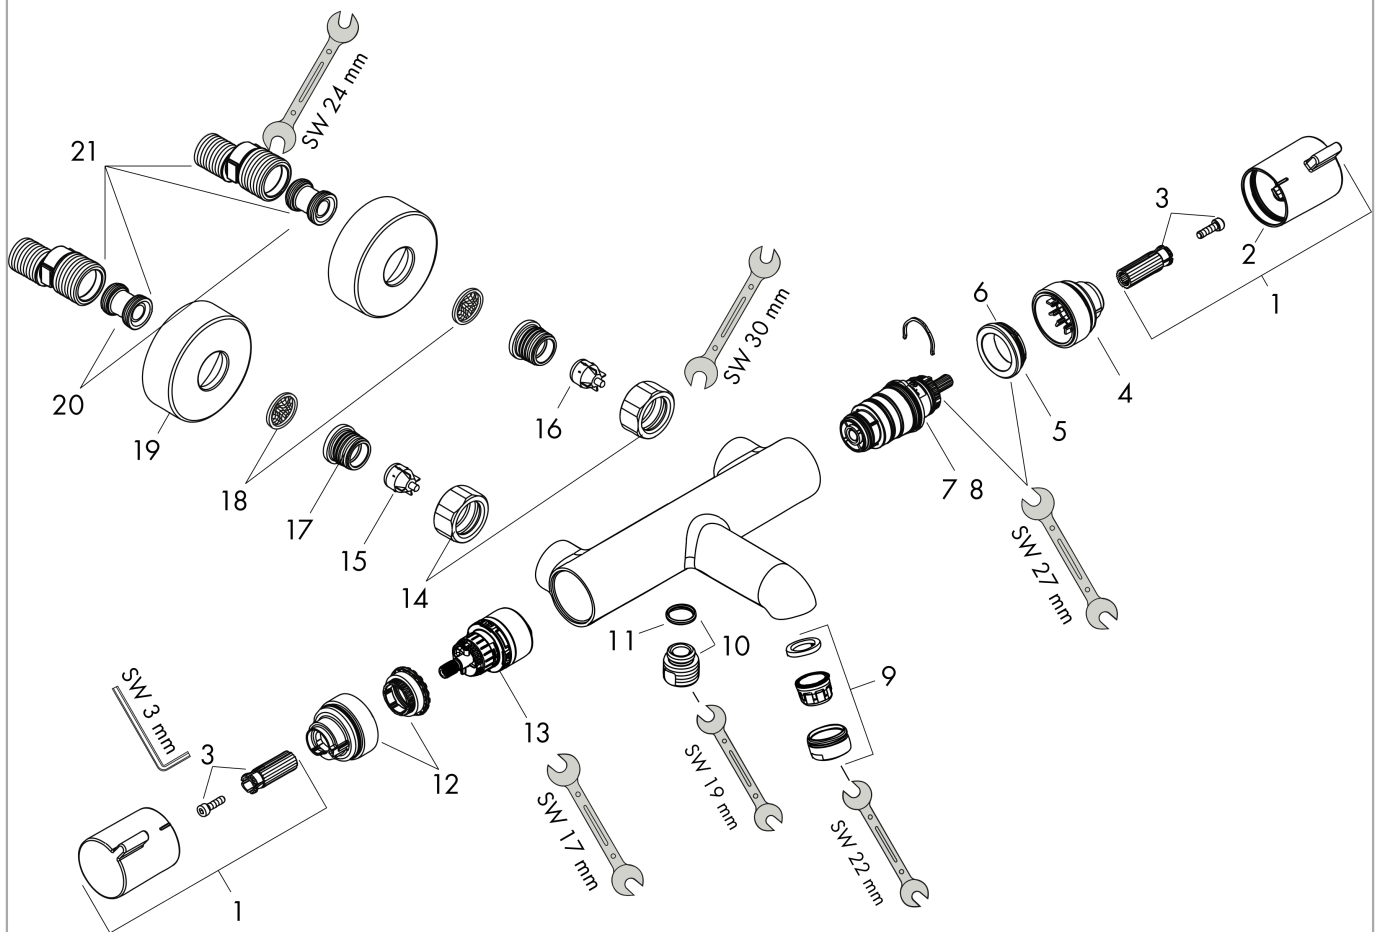

Ecostat

Wannenthermostat Comfort Aufputz

Oberfläche: **Brushed Black Chrome**

Artikelnummer: **13114340**

Beschreibung

Merkmale

- Ausladung 177 mm
- 2 Verbraucher
- Thermostatkartusche zur Regelung der Temperatur, Ab-/ Umstellventil
- Strahlart Armatur: Normalstrahl
- maximale Durchflussmenge bei 3 bar: 20 l/min
- Durchfluss für Wanneneinlauf bei 3 bar: 20 l/min
- Durchfluss für Handbrause bei 3 bar: 16 l/min
- Durchflussmenge Anschluss Handbrause (bei 3 bar): 16 l/min
- min. Betriebsdruck: 1 bar
- max. Betriebsdruck: 10 bar
- Sicherheitssperre bei 40 °C
- Temperaturbegrenzung einstellbar
- Rückflussverhinderer
- mit Schalldämpfer
- Material Griffe: Metall
- Anschlussgröße: DN15
- Anschlussart: S-Anschlüsse, G 1/2
- Wandmontage
- Stichmaß: 150 ± 12 mm
- Schmutzfangsieb integriert
- Geräuschgruppe: I
- Durchflussklasse: C, B
- DVGW NW-6509CN0422
- PA-IX 19693/ICB

Artikelnummer: **13114340**

Durchflussdiagramm

Ecostat
Wannenthermostat Comfort Aufputz
 Oberfläche: **Brushed Black Chrome**

Artikelnummer: **13114340**

Explosionszeichnung

Baujahr: >07/19

EcoStat

Wannenthermostat Comfort Aufputz

Oberfläche: **Brushed Black Chrome**

Artikelnummer: **13114340**

Ersatzteilliste

Baujahr: >07/19

Pos.	Beschreibung	Artikelnummer	PG	VE
1	Griff	95836XXX	8	-
2	Druckknopf	92848XXX	2	-
3	Schnappeinsatz mit Schraube	95843000	3	1
4	Anschlagscheibe	95839000	6	1
5	Mutter	98913000	6	1
6	O-Ring 26x1,5	98390000	1	1
7	Temperatur Regeleinheit	98282000	14	1
8	Regeleinheit für vertauschte Anschlüsse	92373000	18	1
9	Luftsprudler M24x1 (30 l/min)	96512XXX	5	-
10	Anschlußnippel	95392XXX	6	-
11	O-Ring 14x2	98129000	1	1
12	Anschlagscheibe	95840000	6	1
13	Absperreinheit inkl. Umsteller	98283000	12	1
14	Muttern Set	96157340	58	1
15	Rückflussverhinderer (druckbeständig bis 2 MPa)	93136000	8	1
16	Rückflußverhinderer	96737000	8	1
17	O-Ring 17x1,5	98137000	1	1
18	Siebichtung	96922000	3	1
19	Rosette Ø 68 mm	96467340	56	1
20	S-Anschluss Set (±12 mm)	94140000	10	1
21	Schalldämpfer	96429000	2	1