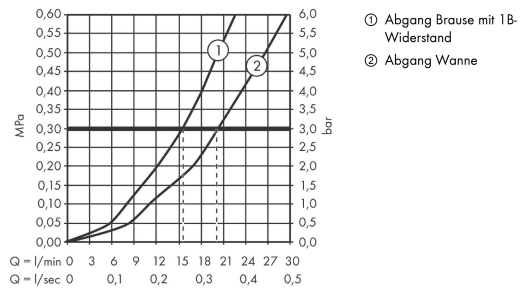

EcoStat

Wannenthermostat Comfort Aufputz

Oberfläche: **Brushed Black Chrome**

Artikelnummer: **13114340**

Durchflussdiagramm