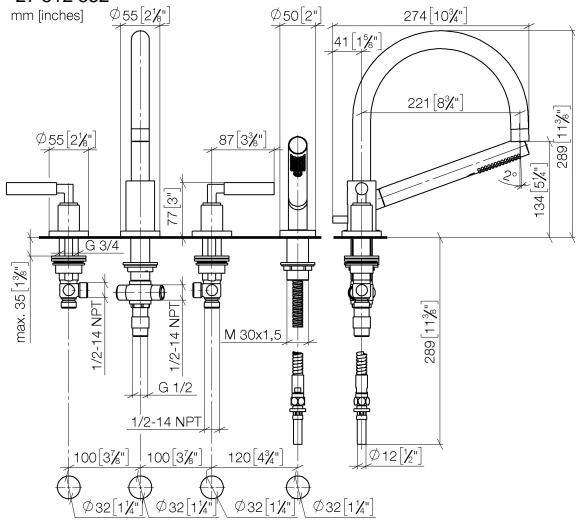

**TARA Wannen-Vierlochbatterie für Wannenrand- bzw. Fliesenrandmontage -
Chrom**

TARA

27 512 882

- Auslauf: runder luftangereicherter Strahl
- Durchfluss max. 23,5 l/min bei 3 bar Fließdruck
- Handbrause: COMPACT RAIN, Durchfluss max. 6,8 l/min (bei 3 Bar)
- Schlauchbrausegarnitur mit Antikalk-System
- Ausladung 220 mm
- mit Antikalk-System
- automatische Umstellung Wanne/Brause
- Armaturenhöhe 290 mm
- Höhe bis Luftsprudler 135 mm
- Bohrungsdurchmesser Seitenventil 32 mm
- Bohrungsdurchmesser Auslauf 32 mm
- Bohrungsdurchmesser Schlauchbrausegarnitur 32 mm
- Rosette für Auslauf Ø 55 mm
- Rosette für Schlauchbrausegarnitur Ø 50 mm
- Rosette für Seitenventil Ø 55 mm
- Metallbrauseschlauch 1750 mm mit integriertem Verdreherschutz

Empfohlenes Zubehör

Perfecto Montagesystem - 12 614 970 90

Empfohlenes Zubehör

Zierkappen für Perfecto - Chrom 12 801 970-00
•1 Paar

27 512 882

mm [inches]

Durchflussdiagramm

Codes & Standards

ASME A112.18.1

cUPC

DIN 4109

EN 1717

ISO 3822

Ü-Zeichen

TARA Wannen-Vierlochbatterie für Wannenrand- bzw. Fliesenrandmontage -
Chrom

TARA

27 512 882

Ersatzteilstückliste

Produktversion ab 4/1/2024

Nr.	Artikelnummer	Benennung	Verbaumenge	Lieferzeit
	20 000 882-00	TARA Seitenventil rechtsschließend - Chrom	6	-

Ersatzteil nicht mehr bestellbar, bitte bestellen Sie den Nachfolgeartikel