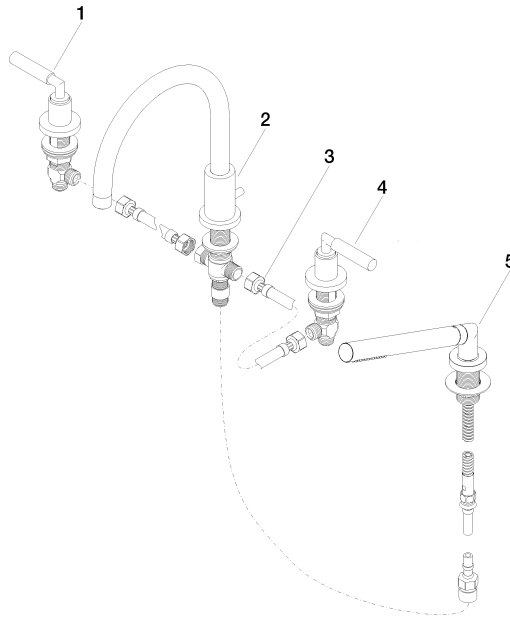

**TARA Wannen-Vierlochbatterie für Wannenrand- bzw. Fliesenrandmontage -
Chrom**

TARA

27 512 882

- Auslauf: runder luftangereicherter Strahl
- Durchfluss max. 23,5 l/min bei 3 bar Fließdruck
- Handbrause: COMPACT RAIN, Durchfluss max. 6,8 l/min (bei 3 Bar)
- Schlauchbrausegarnitur mit Antikalk-System
- Ausladung 220 mm
- mit Antikalk-System
- automatische Umstellung Wanne/Brause
- Armaturenhöhe 290 mm
- Höhe bis Luftsprudler 135 mm
- Bohrungsdurchmesser Seitenventil 32 mm
- Bohrungsdurchmesser Auslauf 32 mm
- Bohrungsdurchmesser Schlauchbrausegarnitur 32 mm
- Rosette für Auslauf Ø 55 mm
- Rosette für Schlauchbrausegarnitur Ø 50 mm
- Rosette für Seitenventil Ø 55 mm
- Metallbrauseschlauch 1750 mm mit integriertem Verdreherschutz

ASME A112.18.1

cUPC

DIN 4109

EN 1717

ISO 3822

Ü-Zeichen

TARA Wannen-Vierlochbatterie für Wannenrand- bzw. Fliesenrandmontage -
Chrom

TARA

27 512 882

Zertifikate

Belgaqua_21-026-2 LGA_18

IAPMO_4976

27 512 882

Produktversion ab 4/1/2024

TARA Wannen-Vierlochbatterie für Wannenrand- bzw. Fliesenrandmontage - Chrom

TARA

27 512 882

Ersatzteilstückliste

Produktversion ab 4/1/2024

Nr.	Artikelnummer	Benennung	Verbaumenge	Lieferzeit
	20 000 882-00	TARA Seitenventil rechtsschließend - Chrom	6	-

Ersatzteil nicht mehr bestellbar, bitte bestellen Sie den Nachfolgeartikel