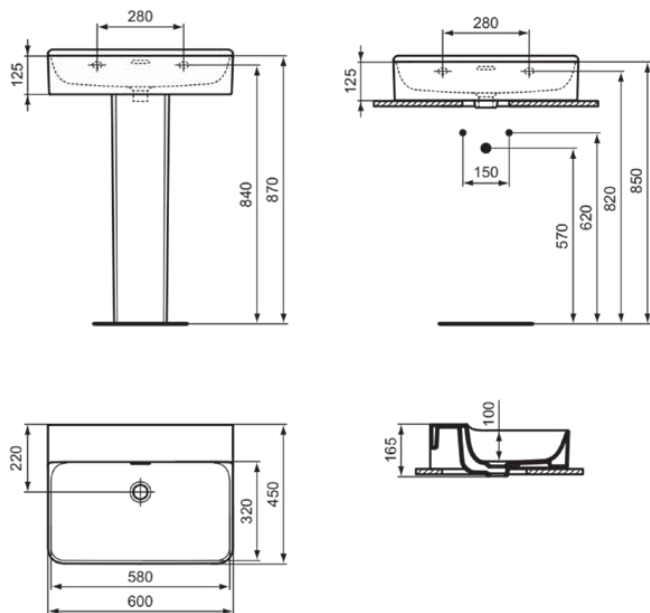

## T3789MA

CONCA | Waschtisch 600x450x145 mm in weiß, ohne Hahnloch, mit Überlauf | Platzsparender Waschtisch, IdealPlus

### Allgemeine Informationen

Produktkategorie:	Waschtische
Produktart:	Waschtisch
Marke:	Ideal Standard
Kollektion:	CONCA
Designer:	Palomba Serafini Associati
Farbe:	MA - Weiß
Oberflächenveredelung:	glänzend
Höhe (mm):	145
Breite (mm):	600
Ausladung (mm):	450
Nettogewicht (kg):	17.00
EAN Code:	8014140468776