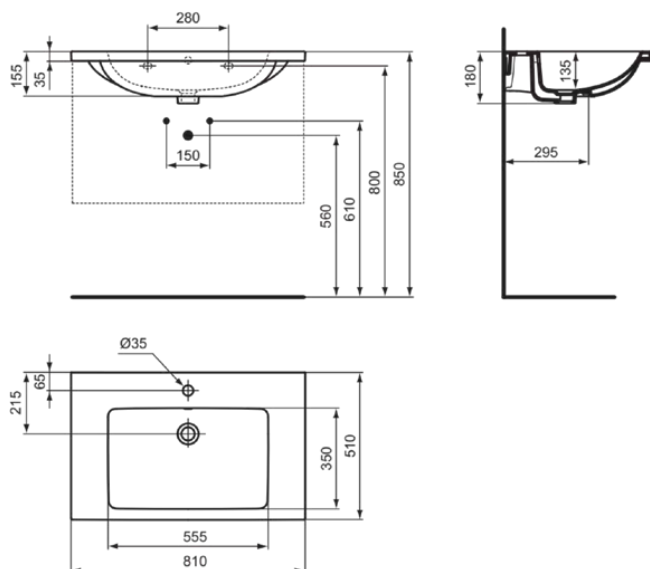

I.LIFE B

T460401

I.LIFE B | Möbelwaschtisch 810x510x180 mm in weiß glänzend, 1 Hahnloch, mit Überlauf

Bild & Zeichnung

Allgemeine Informationen

Produktkategorie:	Waschtische
Produktart:	Möbelwaschtisch
Marke:	Ideal Standard
Kollektion:	I.LIFE B
Designer:	Palomba Serafini Associati
Colour:	01 - Weiß Glänzend
Oberflächenveredelung:	glänzend
Höhe (mm):	180
Breite (mm):	810
Ausladung (mm):	510
Nettogewicht (kg):	20.50
EAN Code:	8014140485988

Downloads

- [Installation Guide](#)

Produktstandards & Zertifikate

Normen:	EN 14688
---------	----------

Produktspezifikationen

Farbcode:	01
Farbbeschreibung:	weiß glänzend
Eckmodell:	Nein
Barrierefreies Produkt:	Nein
Mit Kettenöse:	Nein
Material:	Keramik
Materialspezifikation:	Feinfeuerton
Anzahl von Hahnlöchern je Waschbecken:	1
Anzahl von Waschbecken:	1
Sichtbarer Überlauf:	Ja
PVD Technologie:	Nein
Pladsbesparende model:	Nein
Ablagefläche:	Hinten / Links / Rechts
Oberflächenveredelung:	glänzend
Position des Hahnlochs:	Mitte
Form des Überlaufs:	Rund
Mit Rückwand:	Nein
Mit Verschlussstopfen:	Nein
Mit Überlauf:	Ja
Mit Siphon:	Nein
Montageart:	wandhängend