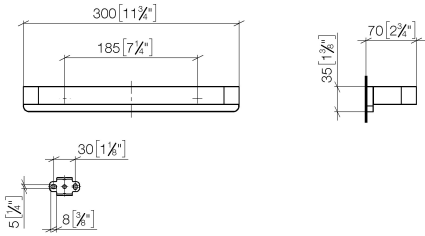

83 030 710

- Stichmaß 185 mm
- Breite 300 mm
- Höhe 35 mm
- Ausladung 70 mm

Chrom

83 030 710-00

Platin gebürstet

83 030 710-06

83 030 710

mm [inches]

83 030 710

Ersatzteile für die
anderen
Oberflächenvarianten
finden Sie hier: Platin
gebürstet

LULU Wannengriff - Chrom

LULU

83 030 710

Ersatzteilstückliste

Nr.	Artikelnummer	Benennung	Verbaumenge	Lieferzeit
	05 17 20 717 00 90	Befestigungssatz 35 x 65 x 7 mm -	8	2