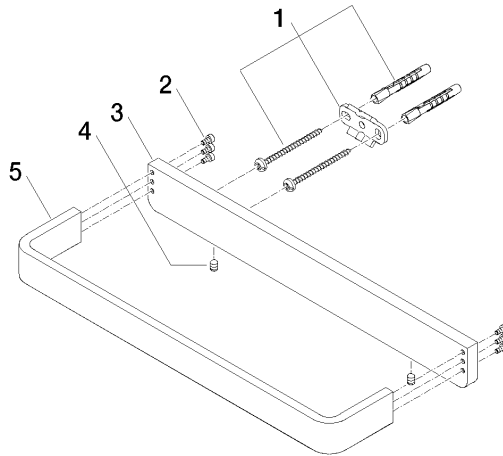

83 030 710

- Stichmaß 185 mm
- Breite 300 mm
- Höhe 35 mm
- Ausladung 70 mm

Chrom

83 030 710-00

Platin gebürstet

83 030 710-06

83 030 710

mm [inches]

83 030 710

Ersatzteile für die
anderen
Oberflächenvarianten
finden Sie hier: Platin
gebürstet

LULU Wannengriff - Chrom

LULU

83 030 710

Ersatzteilstückliste

Nr.	Artikelnummer	Benennung	Verbaumenge	Lieferzeit
	05 17 20 717 00 90	Befestigungssatz 35 x 65 x 7 mm -	8	2