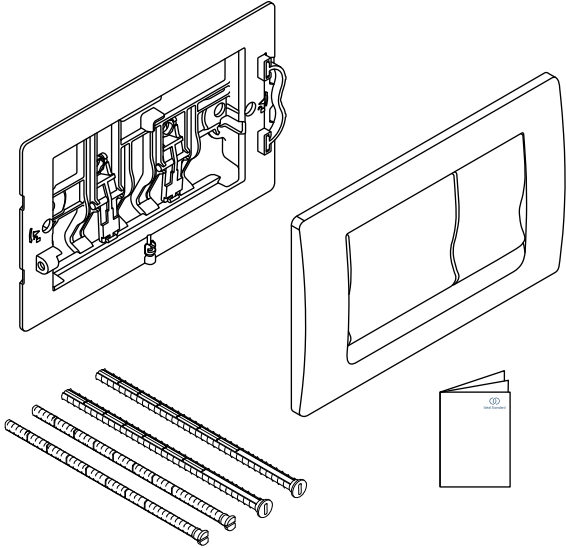

SOLEA

M1

Installation - Installazione - Installation - Montage - Instalación - Montering - Монтаж
Montáž - Paigaldamine - Εγκατάσταση - Beszerelés - Montavimas - Montāža - Instalare
Инсталација - Montaž - Установка - Montaža - Montáž - Montaj - Інсталяція

(dimensions in millimeters)

WC FRAME/CISTERN 150

WC FRAME / CISTERN 80

WC FRAME / CISTERN 120

1

FRONT

TOP

2

x2 x2

3

4

FRONT

TOP

5

6

7