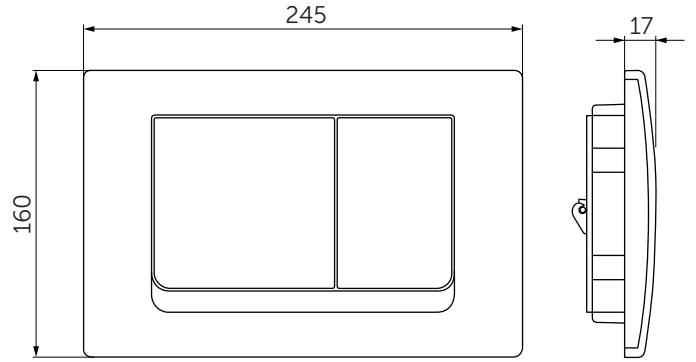

SOLEA

M1

Installation - Installazione - Installation - Montage - Instalación - Montering - Монтаж
Montáž - Paigaldamine - Εγκατάσταση - Beszerelés - Montavimas - Montāža - Instalare
Инсталација - Montaž - Установка - Montaža - Montáž - Montaj - Інсталяція

(dimensions in millimeters)

WC FRAME/CISTERN 150

WC FRAME / CISTERN 80

WC FRAME / CISTERN 120

1

FRONT

TOP

2

x2 x2

3

4

FRONT

TOP

5

6

7