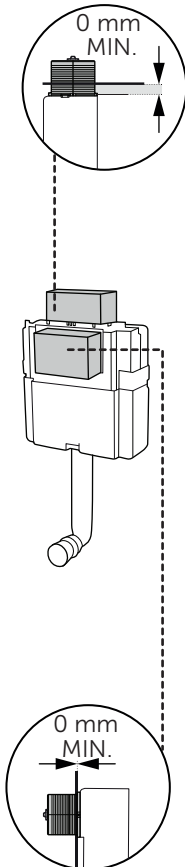

SOLEA

M1

Installation - Installazione - Installation - Montage - Instalación - Montering - Монтаж
Montáž - Paigaldamine - Εγκατάσταση - Beszerelés - Montavimas - Montāža - Instalare
Инсталација - Montaž - Установка - Montaža - Montáž - Montaj - Інсталяція

(dimensions in millimeters)

WC FRAME/CISTERN 150

WC FRAME / CISTERN 80

WC FRAME / CISTERN 120

1

FRONT

TOP

2

x2 x2

3

4

FRONT

TOP

5

6

7