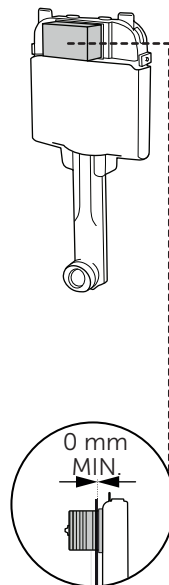

SOLEA

M1

Installation - Installazione - Installation - Montage - Instalación - Montering - Монтаж
Montáž - Paigaldamine - Εγκατάσταση - Beszerelés - Montavimas - Montāža - Instalare
Инсталација - Montaž - Установка - Montaža - Montáž - Montaj - Інсталяція

(dimensions in millimeters)

WC FRAME/CISTERN 150

WC FRAME / CISTERN 80

WC FRAME / CISTERN 120

1

FRONT

TOP

2

x2 x2

3

4

FRONT

TOP

5

6

7