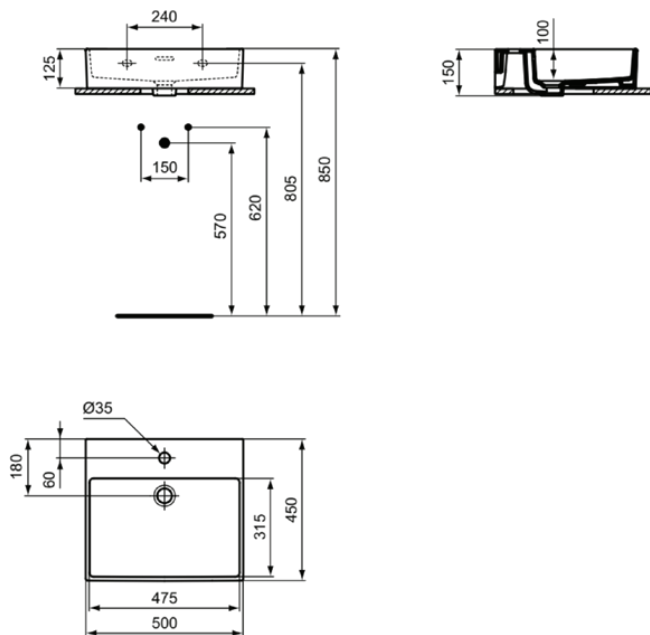

Produktspezifikationen

Farbcode:	V1
Farbbeschreibung:	weiß seidenmatt
Geschliffene Unterseite:	Ja
Barrierefreies Produkt:	Nein
Mit Kettenöse:	Nein
Material:	Keramik
Materialspezifikation:	Feinfeuerton
Anzahl von Hahnöchern je Waschbecken:	1
Anzahl von Waschbecken:	1
Sichtbarer Überlauf:	Ja
PVD Technologie:	Nein
Ablagefläche:	Hinten
Oberflächenveredelung:	satın
Position des Hahnlochs:	Mitte
Form des Überlaufs:	Geschlitzt
Mit Rückwand:	Nein
Mit Verschlussstopfen:	Nein
Mit Überlauf:	Ja
Mit Siphon:	Nein
Befestigungsmaterial im Lieferumfang enthalten:	Nein