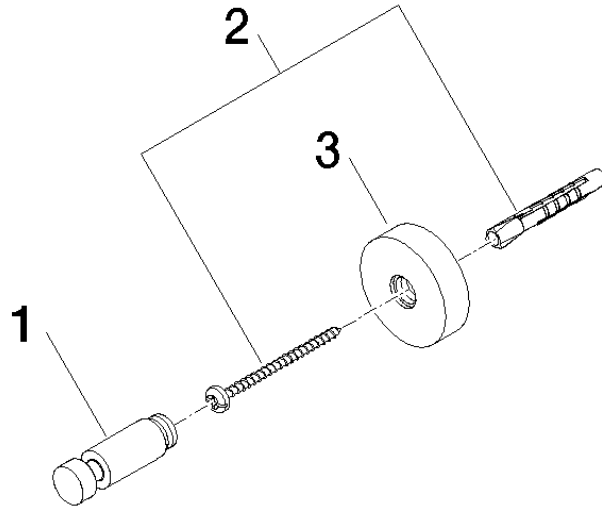

83 251 979

Produktversion ab 7/1/2023

Ersatzteile für die
anderen
Oberflächenvarianten
finden Sie hier:
Chrom