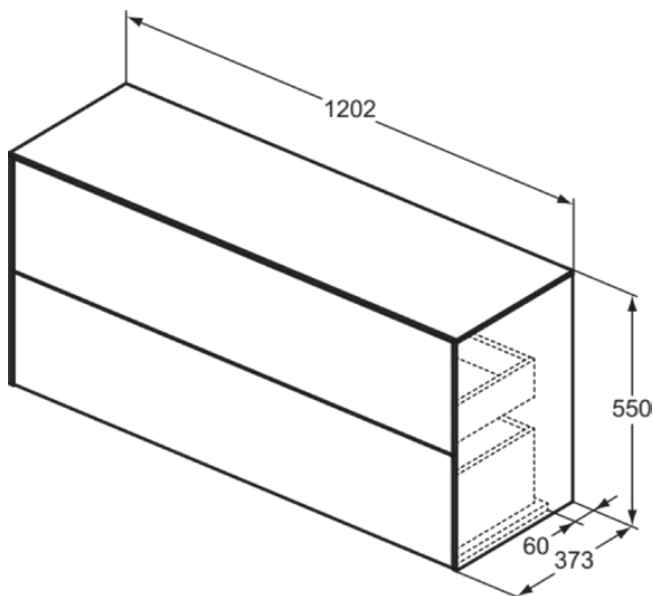

CONCA

T4330Y3

CONCA | Waschtisch-Unterschrank 1202x373x550 mm in sunset matt lackiert, 2 Schubladen | Vollauszug, Push-to-open, SoftClosing, Vormontiert, Nachhaltig gewonnenes Holz, Echtholz furnier

Bild & Zeichnung

Allgemeine Informationen

Produktkategorie:	Möbel
Produktart:	Waschtisch-Unterschrank
Marke:	Ideal Standard
Kollektion:	CONCA
Designer:	Palomba Serafini Associati
Colour:	Y3 - Sunset Matt Lackiert
Oberflächenveredelung:	Matt
Höhe (mm):	550
Breite (mm):	1202
Ausladung (mm):	373
Befestigungsart:	Befestigungsset
Nettogewicht (kg):	44.50
EAN Code:	8014140464532