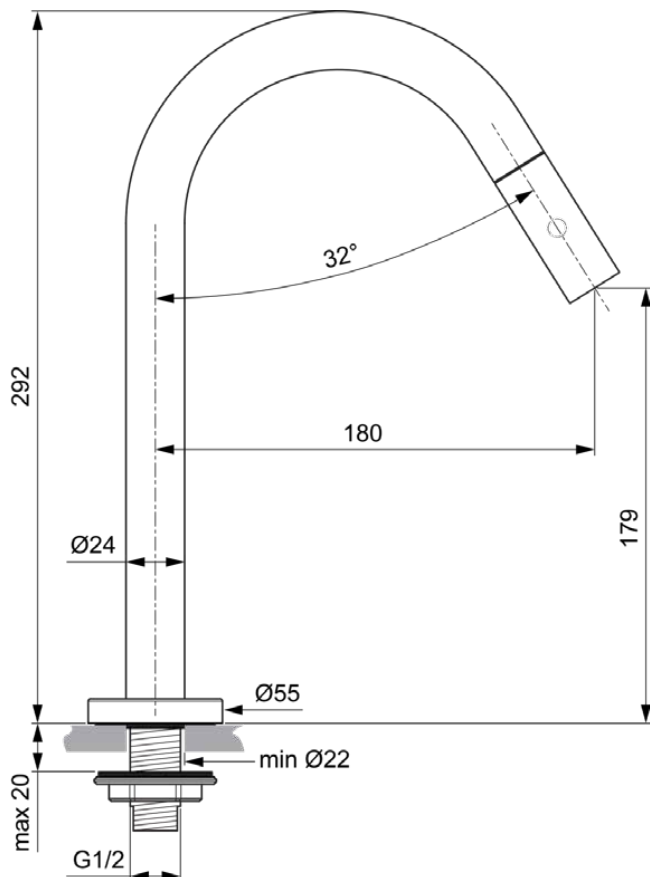

## F2844AA

CERALINE | Waschtischarmatur 55x292 mm, 180 mm vertikaler Abstand bis Mitte Auslauf in chrom, 8.3 l/min (3 bar), ohne Ablaufgarnitur | Verdeckter Strahlregler, SmartShine Oberfläche

### Allgemeine Informationen

Produktkategorie:	Waschtischarmaturen
Produktart:	Waschtischarmatur
Marke:	Ideal Standard
Kollektion:	CERALINE
Designer:	Ideal Standard
Colour:	AA - Chrom
Oberflächenveredelung:	glänzend
Höhe (mm):	292
Breite (mm):	55
Befestigungsart:	Schaftverschraubung
Nettogewicht (kg):	0.79
EAN Code:	8711678000132