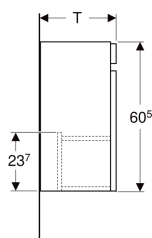

Geberit Renova Plan Unterschrank für Handwaschbecken, mit einer Tür

Beispielbild

Eigenschaften

- FSC™ C134279 zertifiziert
- Wandhängend
- Mit einer Tür
- Griffmulde zum Öffnen
- Tür mit Dämpfungsmechanismus
- Mit einem versetzbaren Einlegeboden

- Anschlagseite links oder rechts
- Feuchtigkeitsbeständig
- Front aus MDF
- Vormontiert geliefert

Technische Daten

Werkstoff | Hochverdichtete Dreischicht-Holzspanplatte

Lieferumfang

- Unterschrank für Handwaschbecken
- Einlegeboden
- Befestigungsmaterial

Art.-Nr.	Farbe / Oberfläche	B	B1	Breite Waschtisch	H	T	T1	VE1
501.902.JK.1	lava / lackiert matt	38.4 cm	32 cm	45 cm	60.5 cm	30.8 cm	19.9 cm	1 St.

Zubehör

- Geberit Magnethalter
- Geberit Set Füße
- Geberit Steckdosenelement
- Geberit Steckdosenelement mit USB-Anschluss