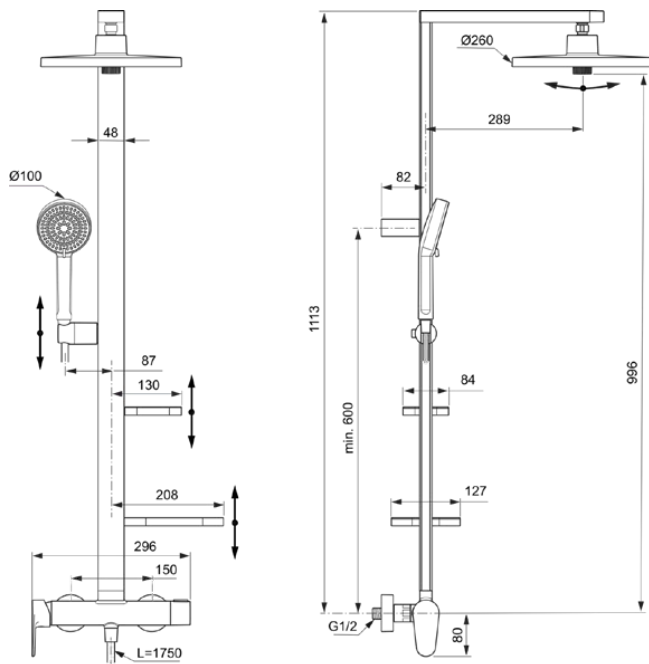

ALU+

BD584SI

Alu+ | Duschesystem AP 356x501x1113 mm in silber, 12.0 l/min (3 bar) | 3 Strahlarten, Click-Technologie, FirmaFlow, Kernelemente aus Aluminium

Bild & Zeichnung

Allgemeine Informationen

Produktkategorie:	Duschsysteme
Produktart:	Duschsystem AP
Marke:	Ideal Standard
Kollektion:	Alu+
Designer:	Palomba Serafini Associati
Colour:	SI - Silber
Oberflächenveredelung:	satin
Höhe (mm):	1113
Breite (mm):	356
Ausladung (mm):	501
Befestigungsart:	S-Anschluss
Nettogewicht (kg):	8.60
EAN Code:	3800861117292

Im Lieferumfang enthaltene Produkte

BD581SI:	IDEALRAIN ALU+ Kopfbrause 260x91x260 mm in silber, 12 l/min (3 bar)
BD580SI:	IDEALRAIN ALU+ Multi-Funktionshandbrause 100x56x232 mm in silber, 8 l/min (3 bar)
BE175SI:	IDEALRAIN Brauseschlauch 1750 mm in silber

Name des ACS-Zertifikates: 23 ACC LY 288

Produktspezifikationen

Einstellbare Befestigungspunkte:	Ja
Einstellbarer Sprühmodus:	Ja
Anzahl der Griffe:	2
Anzahl der Strahlarten:	2
Anzahl der Handtuchhalter:	0
Farbcode:	SI
Farbbeschreibung:	silber
Verdeckte Befestigung:	Ja
Cool Body Technologie:	Nein

ALU+

BD584SI

Alu+ | Duschsystem AP 356x501x1113 mm in silber, 12.0 l/min (3 bar) | 3 Strahlarten, Click-Technologie, FirmaFlow, Kernelemente aus Aluminium

Produktspezifikationen

Mit Handtuchhalter:	Nein
Mit Zahnbecher:	Nein
Mit Wandhalterung:	Nein
Mit Wandanschlussbogen:	Nein
Befestigungsmaterial im Lieferumfang enthalten:	Ja
Befestigungsart:	S-Anschluss
Montageart:	wandhängend