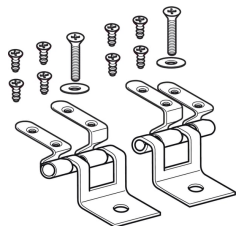

Geberit Set Scharniere für WC-Sitz Befestigung von vorne

Beispielbild

Lieferumfang

- Set à 2 Stück

Art.-Nr. **VE1**598180000 1 St.
