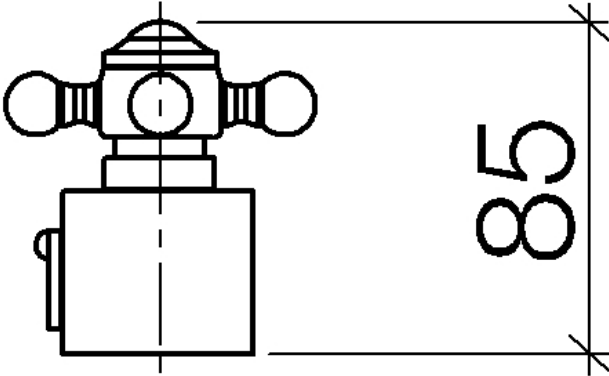

MADISON Skalengriff - Platin gebürstet

MADISON

11 420 360

11 420 360

11 420 360

MADISON Skalengriff - Platin gebürstet

MADISON

11 420 360

Ersatzteilstückliste

Nr.	Artikelnummer	Benennung	Verbaumenge	Lieferzeit
	09 20 36 005-06	Griff Ø 28 x 7 mm - Platin gebürstet	13	10