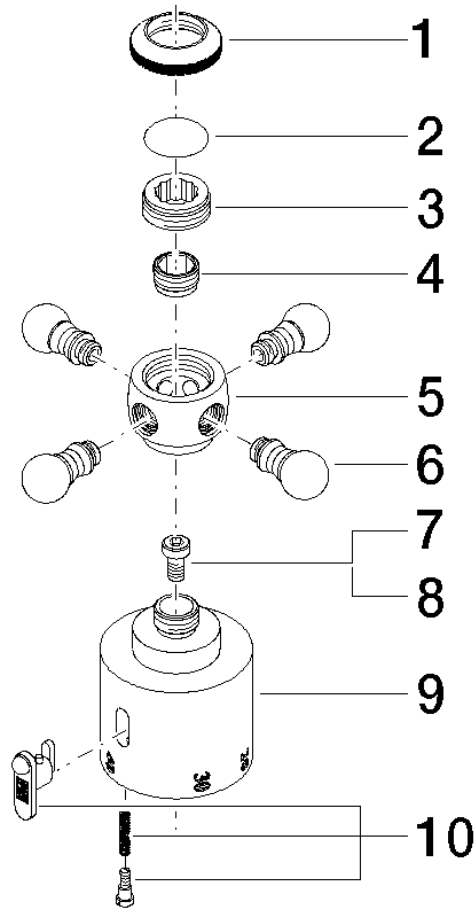

MADISON Skalengriff - Platin gebürstet

MADISON

11 420 360

11 420 360

11 420 360

MADISON Skalengriff - Platin gebürstet

MADISON

11 420 360

Ersatzteilstückliste

Nr.	Artikelnummer	Benennung	Verbaumenge	Lieferzeit
	09 20 36 005-06	Griff Ø 28 x 7 mm - Platin gebürstet	13	10