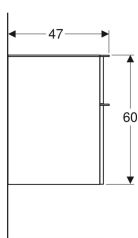

Geberit Smyle Square Seitenschrank mit zwei Schubladen

Beispielbild

Eigenschaften

- FSC™ C134279 zertifiziert
- Wandhängend
- Mit Waschtischunterschrank verbindbar
- Mit zwei Schubladen
- Griff zum Öffnen
- Schublade mit Selbststeinzug
- Feuchtigkeitsbeständig

- Schubladenrahmen aus Metall
- Abdeckplatte aus Glas
- Vormontiert geliefert

Technische Daten

Werkstoff	Hochverdichtete Dreischicht-Holzspanplatte
Maximale Schubladenbelastung	30 kg

Lieferumfang

- Seitenschrank

- Befestigungsmaterial

Art.-Nr.	Farbe / Oberfläche	B	H	T	VE1
500.357.00.1	Korpus und Front: weiß / lackiert hochglänzend Griff: weiß / pulverbeschichtet matt	45 cm	60 cm	47 cm	1 St.

Zubehör

- Geberit Handtuchhalter für Badezimmermöbel
- Geberit Schubladeneinsatz H-Unterteilung, für obere Schublade
- Geberit Schubladeneinsatz T-Unterteilung, für obere Schublade
- Geberit Set Füße
- Geberit Magnethalter
- Geberit Lichtleiste für Schublade
- Geberit Steckdosenelement
- Geberit Steckdosenelement mit USB-Anschluss