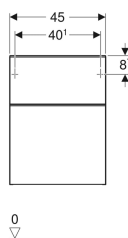

Geberit Smyle Square Seitenschrank mit zwei Schubladen

Beispielbild

Eigenschaften

- FSC™ C134279 zertifiziert
- Wandhängend
- Mit Waschtischunterschrank verbindbar
- Mit zwei Schubladen
- Griff zum Öffnen
- Schublade mit Selbststeinzug
- Feuchtigkeitsbeständig

- Schubladenrahmen aus Metall
- Abdeckplatte aus Glas
- Vormontiert geliefert

Technische Daten

Werkstoff	Hochverdichtete Dreischicht-Holzspanplatte
Maximale Schubladenbelastung	30 kg

Lieferumfang

- Seitenschrank

- Befestigungsmaterial

Art.-Nr.	Farbe / Oberfläche	B	H	T	VE1
500.357.00.1	Korpus und Front: weiß / lackiert hochglänzend Griff: weiß / pulverbeschichtet matt	45 cm	60 cm	47 cm	1 St.

Zubehör

- Geberit Handtuchhalter für Badezimmermöbel
- Geberit Schubladeneinsatz H-Unterteilung, für obere Schublade
- Geberit Schubladeneinsatz T-Unterteilung, für obere Schublade
- Geberit Set Füße
- Geberit Magnethalter
- Geberit Lichtleiste für Schublade
- Geberit Steckdosenelement
- Geberit Steckdosenelement mit USB-Anschluss