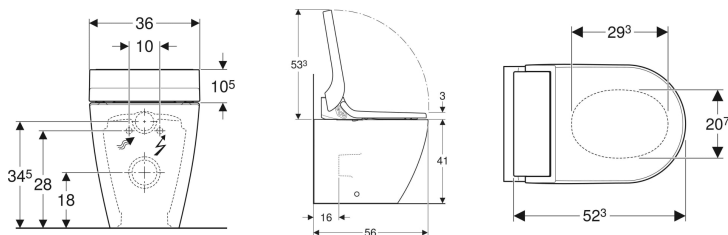

Geberit AquaClean Tuma Classic WC-Komplettanlage Stand-WC, wandbündig

Beispielbild

Verwendungszwecke

- Zum pflegenden Reinigen mit Wasser im Analbereich
- Zur komfortablen WC-Benutzung

Eigenschaften

- Spülrandlose WC-Keramik
- Tiefspül-WC mit Spezialglasur KeraTect
- WC-Sitzring und WC-Deckel mit SoftClosing
- WC-Deckel mit SoftOpening
- Temperatur des Duschwassers mit Geberit Home App einstellbar
- Analdusche mit WhirlSpray-Duschtechnologie
- Oszillierdusche (automatische Vor- und Rückwärtsbewegung des Duscharmtes)
- Duschstrahlstärke in fünf Stufen einstellbar
- Duscharm mit Geberit Home App in fünf Stufen positionierbar
- Automatische Vor- und Nachreinigung der Duschküse mit Frischwasser
- Warmwasserbereitung über Durchlauferhitzer
- Durchlauferhitzer mit Geberit Home App deaktivierbar
- Entkalkungsprogramm
- Mit Geberit Home App kompatibel
- Wasseranschluss seitlich links verdeckt hinter WC-Keramik
- Netzanschluss mit dreiadrigem flexibler Mantelleitung, seitlich rechts verdeckt hinter WC-Keramik

- Zulassung nach (DIN) EN 1717 / (DIN) EN 13077
- Bodenanschlüsse von 6–28 cm ab Wand in Kombination mit Geberit Monolith Sanitärmodulen für Stand-WC möglich
- Mit Geberit Monolith Sanitärmodul für Stand-WC kombinierbar

Technische Daten

Schutzart	IPX4
Schutzklasse	I
Nennspannung	230 V AC
Netzfrequenz	50 Hz
Leistungsaufnahme	2000 W
Leistungsaufnahme Standby	≤ 0.5 W
Fließdruck	50–1000 kPa
Betriebstemperatur	5–40 °C
Wassertemperatur Einstellbereich	34–40 °C
Wassertemperatur Werkseinstellung	37 °C
Berechnungsdurchfluss	0.02 l/s
Mindestfließdruck für Berechnungsdurchfluss	50 kPa
Duschdauer	50 s
Maximale Belastung WC-Sitz	150 kg