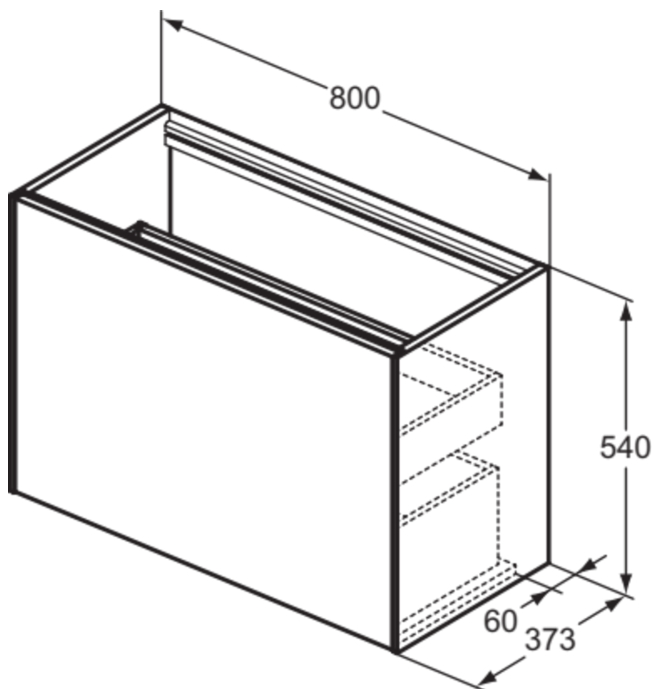

CONCA

T3994Y2

CONCA | Waschtisch-Unterschrank 800x373x540 mm in anthrazit matt lackiert, 2 Schubladen | Vollauszug, Push-to-open, SoftClosing, Vormontiert, Nachhaltig gewonnenes Holz, Echtholz furnier

Bild & Zeichnung

Allgemeine Informationen

Produktkategorie:	Möbel
Produktart:	Waschtisch-Unterschrank
Marke:	Ideal Standard
Kollektion:	CONCA
Designer:	Palomba Serafini Associati
Colour:	Y2 - Anthrazit Matt Lackiert
Oberflächenveredelung:	Matt
Maximale Höhe (mm):	540
Maximale Breite (mm):	800
Ausladung (mm):	373
Befestigungsart:	Befestigungsset
Nettogewicht (kg):	33.00
EAN Code:	8014140462804

CONCA

T3994Y2

CONCA | Waschtisch-Unterschrank 800x373x540 mm in anthrazit matt lackiert, 2 Schubladen | Vollauszug, Push-to-open, SoftClosing, Vormontiert, Nachhaltig gewonnenes Holz, Echtholz furnier

Produktspezifikationen