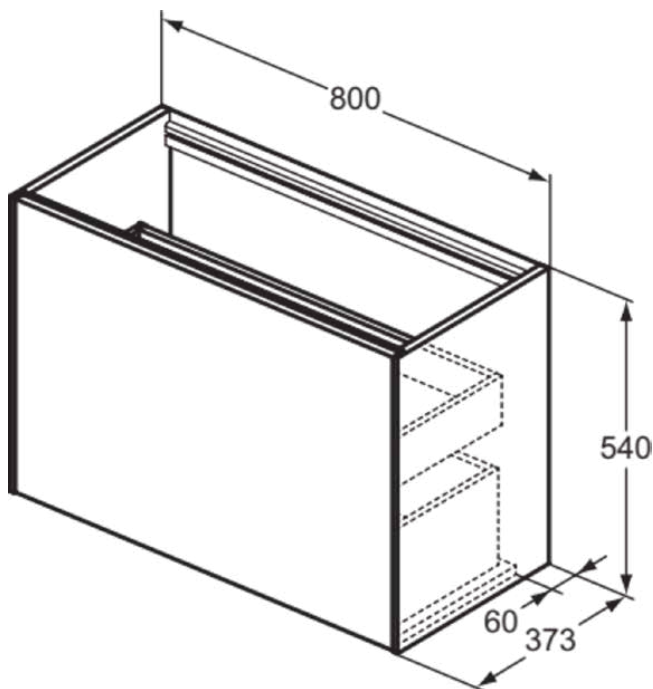

CONCA

T3994Y2

CONCA | Waschtisch-Unterschrank 800x373x540 mm in anthrazit matt lackiert, 2 Schubladen | Grifflos, Vollauszug, Push-to-open, SoftClosing, Vormontiert, Nachhaltig gewonnenes Holz, Echtholz furnier

Bild & Zeichnung

Allgemeine Informationen

Produktkategorie:	Möbel
Produktart:	Waschtisch-Unterschrank
Marke:	Ideal Standard
Kollektion:	CONCA
Designer:	Palomba Serafini Associati
Colour:	Y2 - Anthrazit Matt Lackiert
Oberflächenveredelung:	Matt
Maximale Höhe (mm):	540
Maximale Breite (mm):	800
Ausladung (mm):	373
Befestigungsart:	Befestigungsset
Nettogewicht (kg):	33.00
EAN Code:	8014140462804