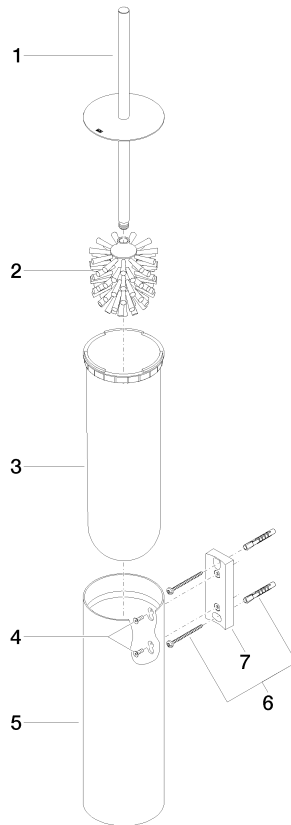

Toiletten-Bürstengarnitur Wandmodell - Dark Platinum gebürstet

MEM

83 910 979

- Bürstenkopf, mattschwarz
- Breite 100 mm
- Höhe 456 mm
- Ausladung 110 mm

Passt zu: MEM, CL.1, TARA, LISSÉ,
MADISON, VAIA, META, CYO

	Dark Platinum gebürstet	83 910 979-99
	Chrom	83 910 979-00
	Platin gebürstet	83 910 979-06
	Platin	83 910 979-08
	Dark Chrome	83 910 979-19
	Light Gold	83 910 979-26
	Light Gold gebürstet	83 910 979-27
	Messing gebürstet (23kt Gold)	83 910 979-28
	Schwarz matt	83 910 979-33
	Bronze gebürstet	83 910 979-42
	Champagne gebürstet (22kt Gold)	83 910 979-46
	Champagne (22kt Gold)	83 910 979-47
	Chrom gebürstet	83 910 979-93

83 910 979

83 910 979

Produktversion ab 10/1/2023

Ersatzteile für die
anderen
Oberflächenvarianten
finden Sie hier:
Chrom

Toiletten-Bürstengarnitur Wandmodell - Dark Platinum gebürstet

MEM

83 910 979

Ersatzteilstückliste

Produktversion ab 10/1/2023

Nr.	Artikelnummer	Benennung	Verbaumenge	Lieferzeit
	90 20 97 505 01-99	Bürstengriff - Dark Platinum gebürstet	8	30