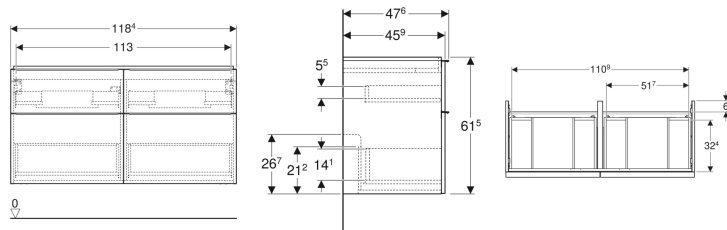

Geberit iCon Unterschrank für Doppelwaschtisch, mit vier Schubladen

Beispielbild

Eigenschaften

- FSC™ C134279 zertifiziert
- Wandhängend
- Mit vier Schubladen
- Griff zum Öffnen
- Griff austauschbar
- Schublade mit Selbststeinzug

- Schublade ohne Geruchsverschlussausschnitt
- Feuchtigkeitsbeständig
- Vormontiert geliefert

Technische Daten

Werkstoff	Hochverdichtete Dreischicht-Holzspanplatte
Maximale Schubladenbelastung	30 kg

Lieferumfang

- Unterschrank für Doppelwaschtisch
- Befestigungsmaterial

Art.-Nr.	Farbe / Oberfläche	B	Breite Waschtisch	H	T	VE1
502.309.JH.1	Korpus und Front: Eiche / Melamin Holzstruktur Griff: lava / pulverbeschichtet matt	118.4 cm	120 cm	61.5 cm	47.6 cm	1 St.