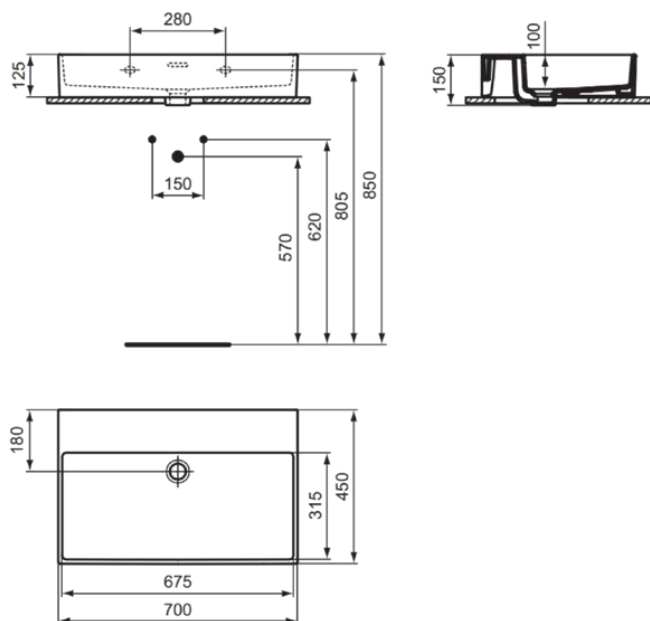

EXTRA

T3896MA

EXTRA | Waschtisch 700x450x150 mm in weiß, ohne Hahnloch, mit Überlauf | Platzsparender Waschtisch, IdealPlus

Bild & Zeichnung

Allgemeine Informationen

Produktkategorie:	Waschtische
Produktart:	Waschtisch
Marke:	Ideal Standard
Kollektion:	EXTRA
Designer:	Palomba Serafini Associati
Farbe:	MA - Weiß
Oberflächenveredelung:	glänzend
Höhe (mm):	150
Breite (mm):	700
Ausladung (mm):	450
Nettogewicht (kg):	17.50
EAN Code:	8014140469919

Features

Platzsparender Waschtisch

IdealPlus

Produktstandards & Zertifikate

Normen:	EN 14688
Leistungserklärung (DoP):	CL25

Produktspezifikationen

Farbcode:	MA
Farbbeschreibung:	weiß
IdealPlus Technologie:	Ja
Geschliffene Unterseite:	Ja
Barrierefreies Produkt:	Nein
Mit Kettenöse:	Nein
Material:	Keramik
Materialspezifikation:	Feinfeurton
Anzahl von Hahnlöchern je Waschbecken:	0
Anzahl von Waschbecken:	1
Sichtbarer Überlauf:	Ja
PVD Technologie:	Nein
Ablagefläche:	Hinten
Oberflächenveredelung:	glänzend
Form des Überlaufs:	Geschlitzt
Mit Rückwand:	Nein
Mit Verschlussstopfen:	Nein
Mit Überlauf:	Ja
Mit Siphon:	Nein
Montageart:	wandhängend