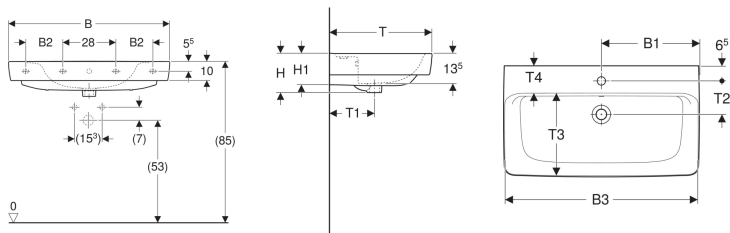

**Geberit Renova Plan Waschtisch**

Beispielbild

**Eigenschaften**

- Unterbaufähig
- Mit Halbsäule kombinierbar

**Technische Daten**

Werkstoff | Sanitärkeramik

Art.-Nr.	Farbe / Oberfläche	Überlauf	B	B1	B2	B3	Breite Unterschrank	H	H1	T	T1	T2	T3	T4	Befestigungspunkte	V E1
501.883.00.8 *	weiß / KeraTect	links und rechts	100 cm	21 cm	21 cm	98.5 cm	92.8 cm	18.5 cm	15 cm	48 cm	21 cm	14.5 cm	35.5 cm	11.5 cm	4	1 St.

- Bei den Waschtischen 55, 60 und 65 cm ohne Überlauf, ist der Überlaufkanal komplett geschlossen