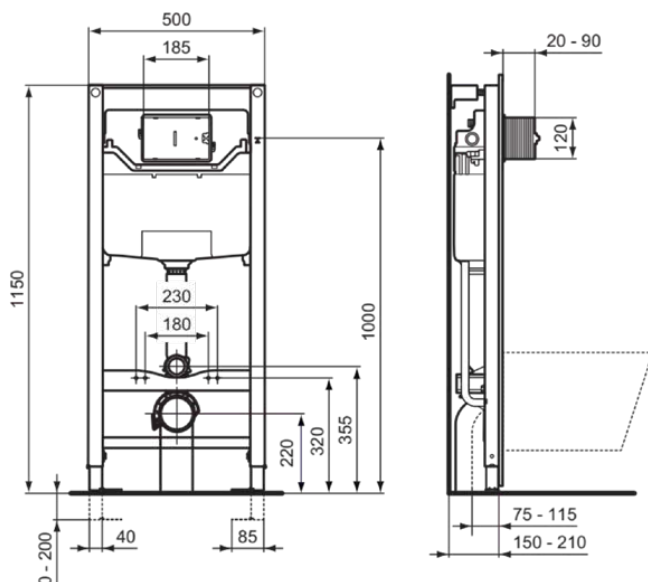

PROSYS

R009467

PROSYS | WC Montagerahmen 500x150x1150 mm in neutral

Bild & Zeichnung

Allgemeine Informationen

Produktkategorie:	Vorwandinstallationen
Produktart:	WC Montagerahmen
Marke:	Ideal Standard
Kollektion:	PROSYS
Colour:	67 - Neutral
Oberflächenveredelung:	Matt
Maximale Höhe (mm):	1150
Maximale Breite (mm):	500
Ausladung (mm):	150 - 210
Befestigungsart:	Befestigungsschrauben
Nettogewicht (kg):	12.20
EAN Code:	3391500579538

Downloads

- [Installation Guide](#)
- [Spare Parts List](#)

Produktstandards & Zertifikate

Normen:	EN 14055
Declaration of Performance classification (DoP):	CL1-6-NL I-VR II

Produktspezifikationen

Einstellbare Spülmengen:	Ja
Einstellbare Beinbremse:	Ja
Höhenverstellbare Toilette:	Nein
Farbcode:	67
Farbbeschreibung:	neutral
Easy-Fix Technologie:	Ja
Spüloptionen:	Zweifach-Spülung
Innenliegendes Absperrventil:	Ja
Einstellbare Montagefüße:	Ja
Position der Drückerplatte:	Vorne
Material des Unterputzspülkastens:	Kunststoff
Material des Rahmens:	Stahl
Material der Ablaufgarnitur:	Kunststoff
Anzahl der Wasseranschlußpositionen:	2
PVD Technologie:	Nein
Voreingestellte Spülmenge (l):	6
Leise Befüllung:	Ja
SmartFlush geeignet:	Ja
SmartValve Technologie:	Ja
Oberflächenveredelung:	Matt
Werkzeuglose Wartung:	Ja
Vertical load capacity (kg):	400

PROSYS

R009467

PROSYS | WC Montagerahmen 500x150x1150 mm in neutral

Produktspezifikationen

Wassersparend:	Ja
Mit Eckventil:	Ja
Mit Isolationset gegen Schwitzwasser:	Ja
Mit Halterung für obere Wandmontage:	Ja
Mit Netzteil:	Nein
Mit Anschlussstutzen:	Ja
Freistehend:	Nein
Befestigungsmaterial im Lieferumfang enthalten:	Ja
Befestigungsart:	Befestigungsschrauben
Montageart:	Boden / Wand