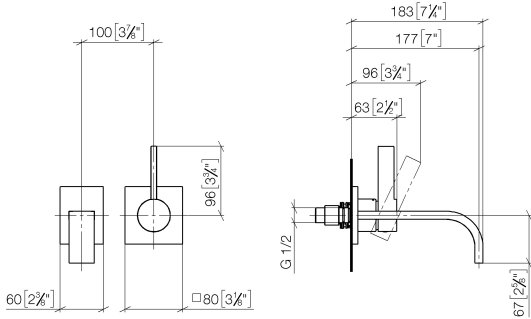

# MEM Waschtisch-Wand-Einhandbatterie ohne Ablaufgarnitur - Chrom

MEM

36 860 782

- Ausladung 177 mm
- starrer Auslauf
- rechteckiger luftangereicherter Strahl
- Bohrungsdurchmesser Auslauf 37 mm
- Bohrungsdurchmesser Einhandbatterie 57 mm
- Rosette für Auslauf 80 x 60 mm
- Rosette für Mischer 80 x 80 mm
- Durchfluss max. 5,7 l/min
- bleifrei
- Dieses Produkt leistet einen Beitrag zur Erfüllung der Vorgaben von nachhaltigen Gebäudezertifizierungen, z.B. LEED®, BREEAM®, DGNB

## Benötigtes Zubehör

**UP-Wand-Einhandbatterie Mischer rechts -** 35 816 970 90  
 • ACHTUNG: Nicht für UP-Montage geeignet. Anschluss über Eckventile, Befestigung über Verschraubung mit der Rückwand.

## Benötigtes Zubehör

**UP-Wand-Einhandbatterie -** 35 860 970 90  
 • Min. Einbautiefe 80 mm  
 • Max. Einbautiefe 95 mm

36 860 782

mm [inches]

**Durchflussdiagramm**

**Codes & Standards**

DIN 4109

EN 817