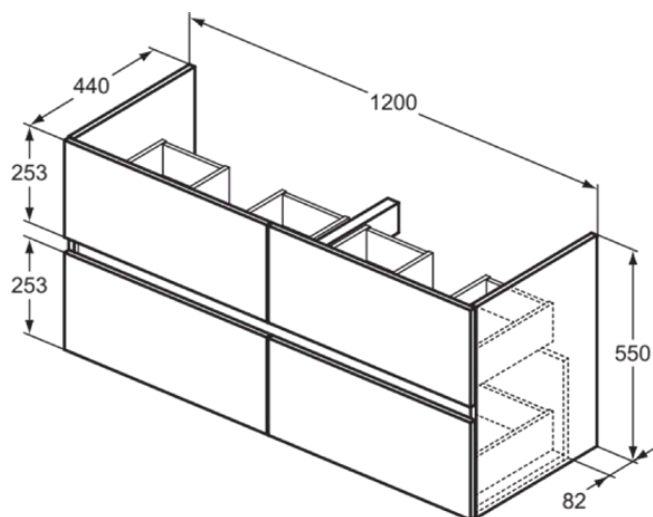

EUROVIT+/ULYSSE+/SIMPLICITY+

R0267TI

EUROVIT+/ULYSSE+/SIMPLICITY+ | Waschtisch-Unterschrank 1200x440x550 mm in grau, 4 Schubladen | Grifflos, SoftClosing, Vormontiert, Nachhaltig gewonnenes Holz

Bild & Zeichnung

Allgemeine Informationen

Produktkategorie:	Möbel
Produktart:	Waschtisch-Unterschrank
Marke:	Unbranded
Kollektion:	EUROVIT+/ULYSSE+/SIMPLICITY+
Designer:	Palomba Serafini Associati
Farbe:	TI - Grau
Oberflächenveredelung:	glänzend
Höhe (mm):	550
Breite (mm):	1200
Ausladung (mm):	440
Befestigungsart:	Befestigungsset
Nettogewicht (kg):	34.00
EAN Code:	3391500589148

Features

	Grifflos		SoftClosing
	Vormontiert		Nachhaltig gewonnenes Holz

Downloads

- [Installation Guide](#)
- [Spare Parts List](#)

Produktspezifikationen

Einzugsmechanismus:	Softclosing
Farbcode:	TI
Farbbeschreibung:	grau
Eckmodell:	Nein
Griff(e):	Grifflos mit Nut
Einstellbare Montagefüße:	Nein
Materialspezifikation (Korpus):	MFC
Anzahl der Türen (gesamt):	0
Anzahl der Türen (links öffnend):	0
Anzahl der Türen (rechts öffnend):	0
Anzahl der Auszüge (gesamt):	4
Anzahl der externen Auszüge:	4
Anzahl der internen Auszüge:	0
Anzahl der offenen Fächer:	0
Anzahl der Rolltüren:	0
Anzahl der Ablagen:	0
Anzahl der Schiebetüren:	0
Anzahl der Schwingtüren:	0
Auszugsmechanismus:	Push-Pull