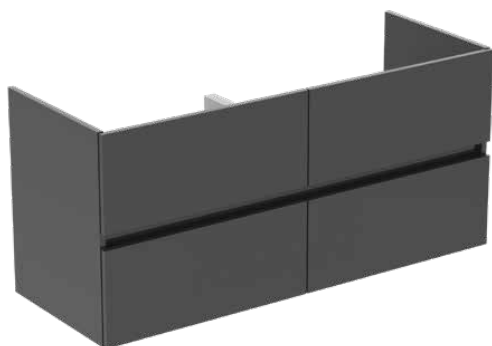

EUROVIT+/ULYSSE+/SIMPLICITY+

R0267TI

EUROVIT+/ULYSSE+/SIMPLICITY+ | Waschtisch-Unterschrank 1200x440x550 mm in grau, 4 Schubladen | Grifflos, SoftClosing, Vormontiert, Nachhaltig gewonnenes Holz

Bild & Zeichnung

Allgemeine Informationen

Produktkategorie:	Möbel
Produktart:	Waschtisch-Unterschrank
Marke:	Unbranded
Kollektion:	EUROVIT+/ULYSSE+/SIMPLICITY+
Designer:	Palomba Serafini Associati
Farbe:	TI - Grau
Oberflächenveredelung:	glänzend
Höhe (mm):	550
Breite (mm):	1200
Ausladung (mm):	440
Befestigungsart:	Befestigungsset
Nettogewicht (kg):	34.00
EAN Code:	3391500589148

Features

	Grifflos		SoftClosing
	Vormontiert		Nachhaltig gewonnenes Holz

Downloads

- [Installation Guide](#)
- [Spare Parts List](#)

Produktspezifikationen

Einzugsmechanismus:	Softclosing
Farbcode:	TI
Farbbeschreibung:	grau
Eckmodell:	Nein
Griff(e):	Grifflos mit Nut
Einstellbare Montagefüße:	Nein
Materialspezifikation (Korpus):	MFC
Anzahl der Türen (gesamt):	0
Anzahl der Türen (links öffnend):	0
Anzahl der Türen (rechts öffnend):	0
Anzahl der Auszüge (gesamt):	4
Anzahl der externen Auszüge:	4
Anzahl der internen Auszüge:	0
Anzahl der offenen Fächer:	0
Anzahl der Rolltüren:	0
Anzahl der Ablagen:	0
Anzahl der Schiebetüren:	0
Anzahl der Schwingtüren:	0
Auszugsmechanismus:	Push-Pull