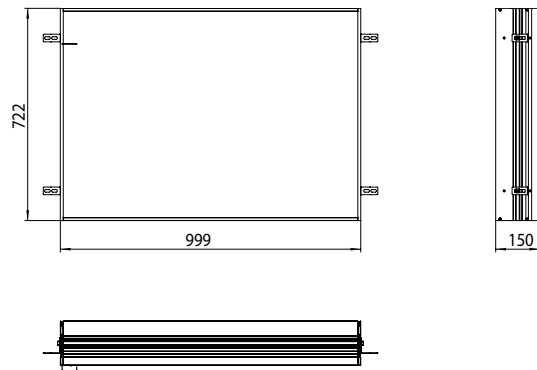

PRODUKTINFORMATION

Einbaurahmen Einbaurahmen

Art.-Nr.9497 000 18

für Lichtspiegelschrank prime 2, 1.000 mm