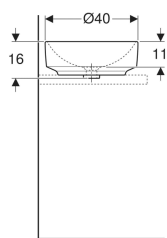

Geberit VariForm Aufsatzwaschtisch rund

Beispielbild

Verwendungszwecke

- Zur Montage auf Arbeitsplatten

Eigenschaften

- Passend zu allen VariForm Badezimmermöbeln

- Rund
- Einfache Montage dank mitgelieferter Ausschnittschablone
- Unterbaufähig

Technische Daten

Werkstoff | Sanitärkeramik

Lieferumfang

- Befestigungsmaterial
- Schablone

Art.-Nr.	Farbe / Oberfläche	D	Hahnloch	Überlauf	B	H	T	VE1
500.768.01.2	weiß		ohne	ohne	40 cm	16 cm	40 cm	1 St.

Zubehör