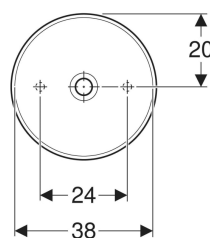

Geberit VariForm Aufsatzwaschtisch rund

Beispielbild

Verwendungszwecke

- Zur Montage auf Arbeitsplatten

Eigenschaften

- Passend zu allen VariForm Badezimmermöbeln

- Rund
- Einfache Montage dank mitgelieferter Ausschnittschablone
- Unterbaufähig

Technische Daten

Werkstoff | Sanitärkeramik

Lieferumfang

- Befestigungsmaterial
- Schablone

Art.-Nr.	Farbe / Oberfläche	D	Hahnloch	Überlauf	B	H	T	VE1
500.768.01.2	weiß		ohne	ohne	40 cm	16 cm	40 cm	1 St.

Zubehör