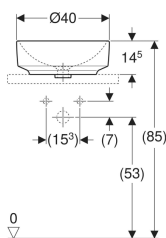

Geberit VariForm Aufsatzwaschtisch rund

Beispielbild

Verwendungszwecke

- Zur Montage auf Arbeitsplatten

Eigenschaften

- Passend zu allen VariForm Badezimmermöbeln

- Rund
- Einfache Montage dank mitgelieferter Ausschnittschablone
- Unterbaufähig

Technische Daten

Werkstoff | Sanitärkeramik

Lieferumfang

- Befestigungsmaterial
- Schablone

Art.-Nr.	Farbe / Oberfläche	D	Hahnloch	Überlauf	B	H	T	VE1
500.768.01.2	weiß		ohne	ohne	40 cm	16 cm	40 cm	1 St.

Zubehör