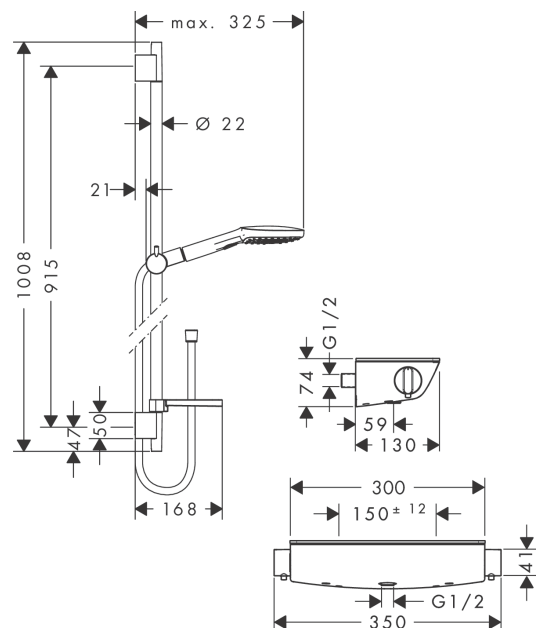

Raindance Select E

Brausesystem Aufputz 120 3jet mit Ecostat Select Thermostat und Brausestange 90 cm

Oberfläche: **Weiß/Chrom** Artikelnummer: **27039400**

Beschreibung

Merkmale

- besteht aus: Handbrause, Brausethermostat, Brausestange, Handbrausehalterung, Seifenschale, Brauseschlauch
- Brausekopfgröße: 120 mm
- komfortable Strahlartenumstellung durch Select-Taste
- Strahlart Handbrause: Rain, RainAir, Whirl
- maximale Durchflussmenge bei 3 bar: 14,4 l/min
- Mindestfließdruck: 1 bar
- min. Betriebsdruck: 1 bar
- max. Betriebsdruck: 6 bar
- Profil Brausestange: rund
- Brausestangendurchmesser: 22 mm
- Bohrabstand: 625 mm
- brauseseitiger Drehwirbel gegen lästiges Verdrehen des Brauseschlauches
- Neigungswinkel um 90° verstellbar, Handbrausehalterung schwenkt nach links und rechts sowie oben und unten
- bei Montage auf bestehenden G 3/4 Anschluss wird der Adapter # 02026000 benötigt
- CoolContact am Thermostat: Verhindert ein Aufheizen des Gehäuses und macht Duschen so noch sicherer

Technologie

Produktabbildung

Maßzeichnung

Raindance Select E

Brausesystem Aufputz 120 3jet mit Ecostat Select Thermostat und Brausestange 90 cm

Oberfläche: **Weiß/Chrom** Artikelnummer: **27039400**

Durchflussdiagramm

Oberfläche: **Weiß/Chrom** Artikelnummer: **27039400**

Einbaubeispiel

Raindance Select E
Brausesystem Aufputz 120 3jet mit Ecostat Select Thermostat und Brausestange 90 cm
 Oberfläche: **Weiß/Chrom** Artikelnummer: **27039400**

Explosionszeichnung

Baujahr: >06/13

Raindance Select E

Brausesystem Aufputz 120 3jet mit Ecostat Select Thermostat und Brausestange 90 cm

Oberfläche: **Weiß/Chrom** Artikelnummer: **27039400**

Ersatzteilliste