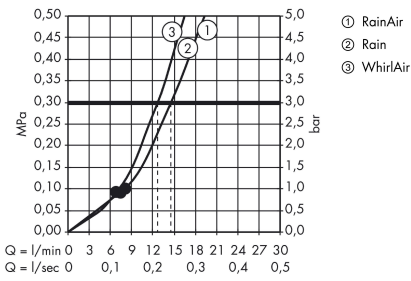

Raindance Select E

Brausesystem Aufputz 120 3jet mit Ecostat Select Thermostat und Brausestange 90 cm

Oberfläche: **Weiß/Chrom** Artikelnummer: **27039400**

Beschreibung

Merkmale

- besteht aus: Handbrause, Brausethermostat, Brausestange, Handbrausehalterung, Seifenschale, Brauseschlauch
- Brausekopfgröße: 120 mm
- komfortable Strahlartenumstellung durch Select-Taste
- Strahlart Handbrause: Rain, RainAir, Whirl
- maximale Durchflussmenge bei 3 bar: 14,4 l/min
- Mindestfließdruck: 1 bar
- min. Betriebsdruck: 1 bar
- max. Betriebsdruck: 6 bar
- Profil Brausestange: rund
- Brausestangendurchmesser: 22 mm
- Bohrabstand: 625 mm
- brauseseitiger Drehwirbel gegen lästiges Verdrehen des Brauseschlauches
- Neigungswinkel um 90° verstellbar, Handbrausehalterung schwenkt nach links und rechts sowie oben und unten
- bei Montage auf bestehenden G 3/4 Anschluss wird der Adapter # 02026000 benötigt
- CoolContact am Thermostat: Verhindert ein Aufheizen des Gehäuses und macht Duschen so noch sicherer

Technologie

Produktabbildung

Maßzeichnung

Raindance Select E

Brausesystem Aufputz 120 3jet mit Ecostat Select Thermostat und Brausestange 90 cm

Oberfläche: **Weiß/Chrom** Artikelnummer: **27039400**

Durchflussdiagramm

Die Verbrauchswerte wurden praxisnah mit den dazugehörigen Armaturen (Thermostat/Mischer/Unterputzventil) gemessen.

Raindance Select E

Brausesystem Aufputz 120 3jet mit Ecostat Select Thermostat und Brausestange 90 cm