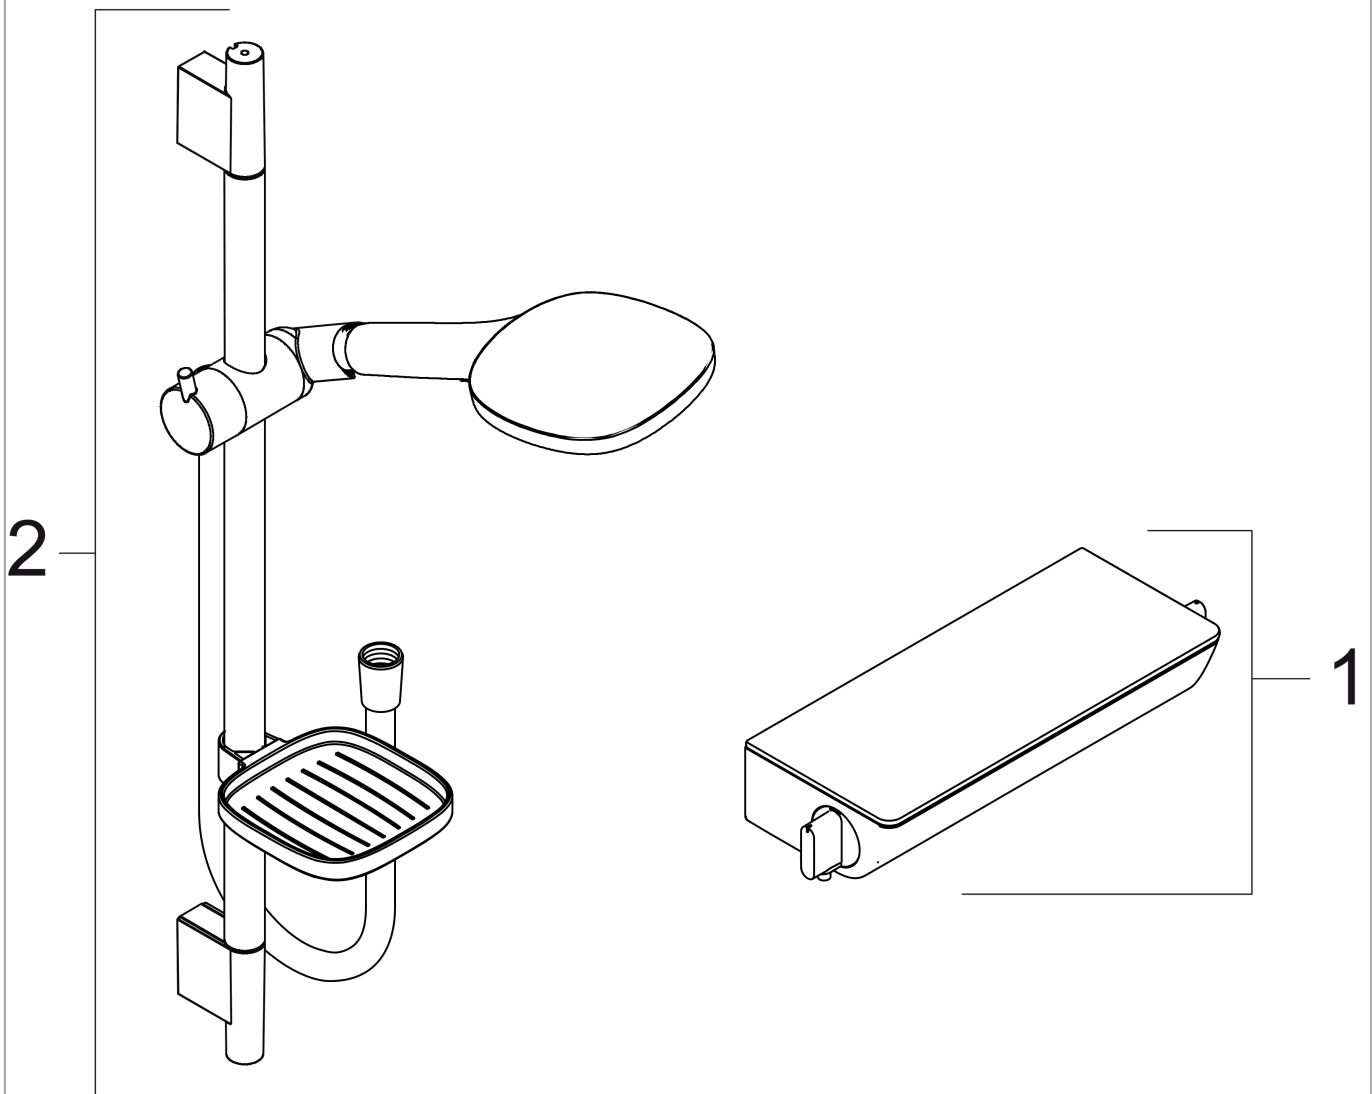

Raindance Select E

Brausesystem Aufputz 120 3jet mit Ecostat Select Thermostat und Brausestange 90 cm

Oberfläche: **Weiß/Chrom** Artikelnummer: **27039400**

Beschreibung

Merkmale

- besteht aus: Handbrause, Brausethermostat, Brausestange, Handbrausehalterung, Seifenschale, Brauseschlauch
- Brausekopfgröße: 120 mm
- komfortable Strahlartenumstellung durch Select-Taste
- Strahlart Handbrause: Rain, RainAir, Whirl
- maximale Durchflussmenge bei 3 bar: 14,4 l/min
- Mindestfließdruck: 1 bar
- min. Betriebsdruck: 1 bar
- max. Betriebsdruck: 6 bar
- Profil Brausestange: rund
- Brausestangendurchmesser: 22 mm
- Bohrabstand: 625 mm
- brauseseitiger Drehwirbel gegen lästiges Verdrehen des Brauseschlauches
- Neigungswinkel um 90° verstellbar, Handbrausehalterung schwenkt nach links und rechts sowie oben und unten
- bei Montage auf bestehenden G 3/4 Anschluss wird der Adapter # 02026000 benötigt
- CoolContact am Thermostat: Verhindert ein Aufheizen des Gehäuses und macht Duschen so noch sicherer

Oberfläche: **Weiß/Chrom** Artikelnummer: **27039400**

Einbaubeispiel

Raindance Select E
Brausesystem Aufputz 120 3jet mit Ecostat Select Thermostat und Brausestange 90 cm
 Oberfläche: **Weiß/Chrom** Artikelnummer: **27039400**

Explosionszeichnung

Baujahr: >06/13

Raindance Select E

Brausesystem Aufputz 120 3jet mit Ecostat Select Thermostat und Brausestange 90 cm

Oberfläche: **Weiß/Chrom** Artikelnummer: **27039400**

Ersatzteilliste