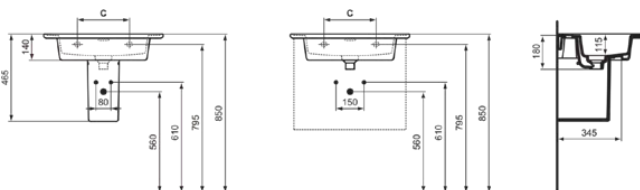

STRADA II

T3634MA

STRADA II | Möbelwaschtisch 840x460x190 mm in weiß, ohne Hahnloch, mit Überlauf | IdealPlus

Bild & Zeichnung

| | A | B | C |
|----------|------|-----|-----|
| T3004... | 1040 | 730 | 280 |
| T3003... | 840 | 620 | 280 |
| T2991... | 640 | 475 | 280 |
| T2988... | 540 | 375 | 200 |
| T3635... | 1040 | 730 | 280 |
| T3634... | 840 | 620 | 280 |
| T3633... | 640 | 475 | 280 |
| T3632... | 540 | 375 | 200 |

Allgemeine Informationen

| | |
|------------------------|-----------------|
| Produktkategorie: | Waschtische |
| Produktart: | Möbelwaschtisch |
| Marke: | Ideal Standard |
| Kollektion: | STRADA II |
| Designer: | Studio Levien |
| Colour: | MA - Weiß |
| Oberflächenveredelung: | glänzend |
| Maximale Höhe (mm): | 190 |
| Maximale Breite (mm): | 840 |
| Ausladung (mm): | 460 |
| Nettogewicht (kg): | 20.00 |
| EAN Code: | 8014140450665 |

Im Lieferumfang enthaltene Produkte

T854601: TONIC II | Ablaufabdeckung 85x85x25 mm in weiß glänzend

Funktionen

IdealPlus

Produktstandards & Zertifikate

| | |
|--|----------|
| Normen: | EN 14688 |
| Declaration of Performance classification (DoP): | CL25 |

STRADA II

T3634MA

STRADA II | Möbelwaschtisch 840x460x190 mm in weiß, ohne Hahnloch, mit Überlauf | IdealPlus

Produktspezifikationen

| | |
|------------------------|-------------|
| Mit Verschlussstopfen: | Nein |
| Mit Überlauf: | Ja |
| Mit Siphon: | Nein |
| Montageart: | wandhängend |