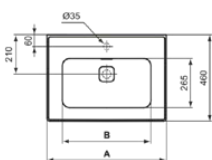

STRADA II

T3634MA

STRADA II | Möbelwaschtisch 840x460x190 mm in weiß, ohne Hahnloch, mit Überlauf | IdealPlus

Bild & Zeichnung

| | A | B | C |
|----------|------|-----|-----|
| T3004... | 1040 | 730 | 280 |
| T3003... | 840 | 620 | 280 |
| T2991... | 640 | 475 | 280 |
| T2988... | 540 | 375 | 200 |
| T3635... | 1040 | 730 | 280 |
| T3634... | 840 | 620 | 280 |
| T3633... | 640 | 475 | 280 |
| T3632... | 540 | 375 | 200 |

Allgemeine Informationen

| | |
|------------------------|-----------------|
| Produktkategorie: | Waschtische |
| Produktart: | Möbelwaschtisch |
| Marke: | Ideal Standard |
| Kollektion: | STRADA II |
| Designer: | Studio Levien |
| Colour: | MA - Weiß |
| Oberflächenveredelung: | glänzend |
| Maximale Höhe (mm): | 190 |
| Maximale Breite (mm): | 840 |
| Ausladung (mm): | 460 |
| Nettogewicht (kg): | 20.00 |
| EAN Code: | 8014140450665 |