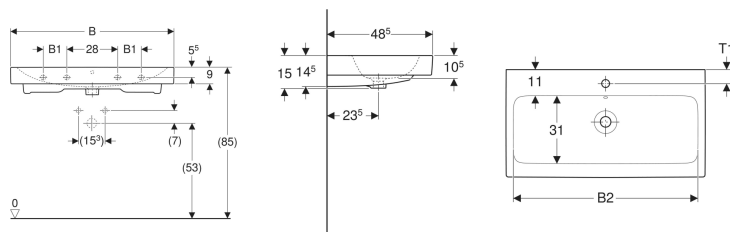

Geberit iCon Waschtisch

Beispielbild

Eigenschaften

- Unterbaufähig

Technische Daten

Werkstoff

Sanitärkeramik

Art.-Nr.	Farbe / Oberfläche	Hahnloch	Überlauf	B	B1	B2	Breite Unterschrank	H	T	T1	Befestigungspunkte	VE 1
124063000	weiß	ohne	sichtbar	60 cm	– cm	54.5 cm	59.5 cm	15 cm	48.5 cm	– cm	2	1 St.

Zubehör

- Geberit Tauchrohrgeruchsverschluss für Waschbecken, Abgang horizontal
- Geberit Waschbeckenablauf Raumsparmodell, schmale Ausführung, mit Außenventilstopfen mit Hebelbetätigung
- Geberit Waschbeckenablauf Raumsparmodell, schmale Ausführung, mit freiem Auslauf und Ventilabdeckung
- Geberit Waschbeckenablauf Raumsparmodell, schmale Ausführung, mit Außenventilstopfen mit Druckbetätigung
- Geberit Drehbetätigung mit Kabelzug
- Geberit Tauchrohrsiphon für Waschbecken, Anschluss BSP, Abgang horizontal oder vertikal
- Befestigungsset für Geberit Waschtische