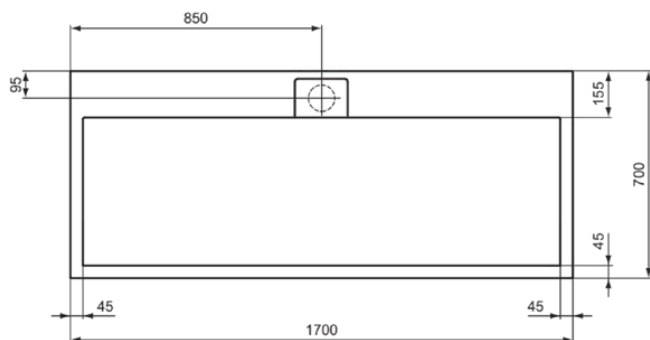

ULTRA FLAT S I.LIFE

T5244FS

ULTRA FLAT S I.LIFE | Rechteck-Brausewanne 1700x700x30 mm in quarzgrau | Antibakteriell, Barrierefrei, gemäß DIN 18040, Zuschneidbar, Reparierbar, 30 mm Höhe

Bild & Zeichnung

Allgemeine Informationen

| | |
|------------------------|----------------------|
| Produktkategorie: | Brausewannen |
| Produktart: | Rechteck-Brausewanne |
| Marke: | Ideal Standard |
| Kollektion: | ULTRA FLAT S I.LIFE |
| Designer: | Ideal Standard |
| Colour: | FS - Quarzgrau |
| Oberflächenveredelung: | Matt |
| Maximale Höhe (mm): | 30 |
| Maximale Breite (mm): | 1700 |
| Ausladung (mm): | 700 |
| Empfohlenes Fußset: | K9364 |
| Nettogewicht (kg): | 43.50 |
| EAN Code: | 8014140493365 |