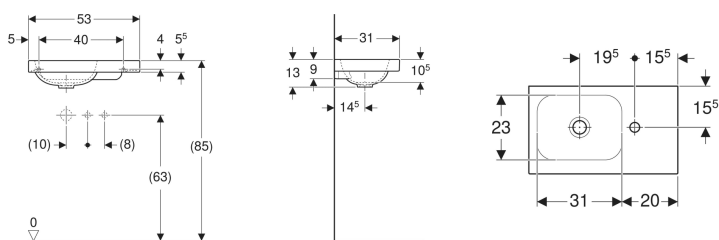

Geberit iCon Light Handwaschbecken mit Ablagefläche

Beispielbild

Eigenschaften

- Unterbaufähig
- Asymmetrisch

- Mit Ablagefläche

Technische Daten

Werkstoff

Sanitärkeramik

Art.-Nr.	Farbe / Oberfläche	Hahnloch	Überlauf	Ablagefläche	B	H	T	VE1
501.832.00.1	weiß	rechts	ohne	rechts	53 cm	13 cm	31 cm	1 St.

Zubehör

- Geberit Tauchrohrgeruchsverschluss für Waschbecken, Abgang horizontal
- Geberit Tauchrohrsiphon für Waschbecken, Anschluss BSP, Abgang horizontal oder vertikal
- Geberit Tauchrohrgeruchsverschluss für Waschbecken, Raumsparmodell, Abgang horizontal
- Geberit Ablaufventil mit freiem Auslauf, Sieb
- Geberit Ablaufventil mit freiem Auslauf und Ventilabdeckung
- Geberit Befestigungsmaterial für Handwaschbecken