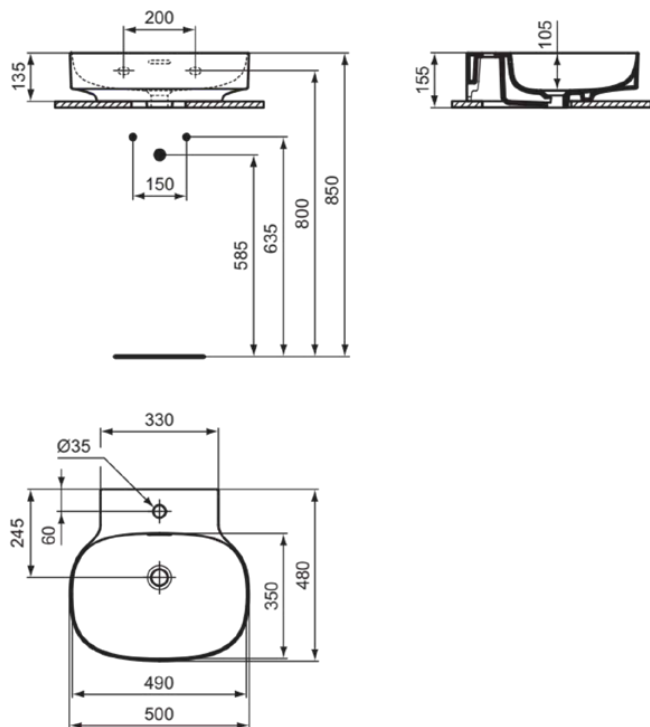

## T4753MA

LINDA-X | Waschtisch 500x480x155 mm in weiß, 1 Hahnloch, mit Überlauf | Diamatec, IdealPlus

### Allgemeine Informationen

Produktkategorie:	Waschtische
Produktart:	Waschtisch
Marke:	Ideal Standard
Kollektion:	LINDA-X
Designer:	Palomba Serafini Associati
Colour:	MA - Weiß
Oberflächenveredelung:	glänzend
Maximale Höhe (mm):	155
Maximale Breite (mm):	500
Ausladung (mm):	480
Nettogewicht (kg):	12.00
EAN Code:	8014140490432

## T4753MA

LINDA-X | Waschtisch 500x480x155 mm in weiß, 1 Hahnloch, mit Überlauf | Diamatec, IdealPlus

Befestigungsmaterial im Lieferumfang enthalten:	Nein
Montageart:	wandhängend
Empfohlene Ausschittschablone:	TT0299731