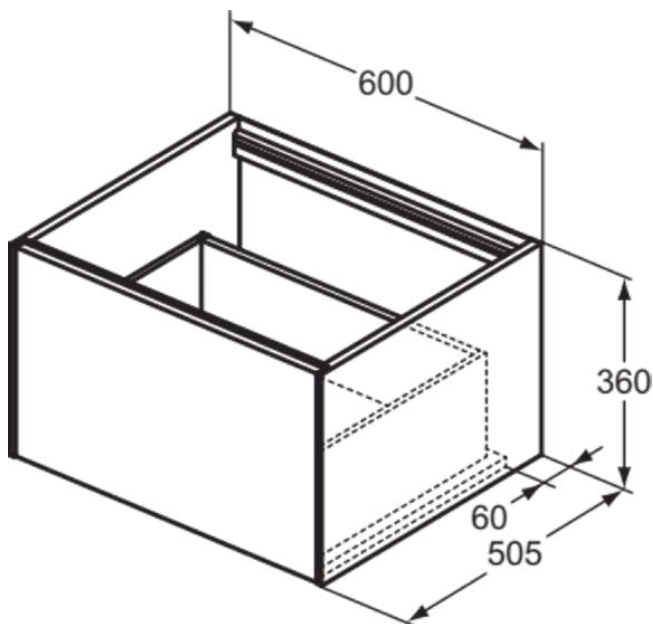

## T3982Y3

CONCA | Waschtisch-Unterschrank 600x505x360 mm in sunset matt lackiert, 1 Schublade | Vollauszug, Push-to-open, SoftClosing, Vormontiert, Nachhaltig gewonnenes Holz, Echtholz furnier

### Allgemeine Informationen

Produktkategorie:	Möbel
Produktart:	Waschtisch-Unterschrank
Marke:	Ideal Standard
Kollektion:	CONCA
Designer:	Palomba Serafini Associati
Colour:	Y3 - Sunset Matt Lackiert
Oberflächenveredelung:	Matt
Höhe (mm):	360
Breite (mm):	600
Ausladung (mm):	505
Befestigungsart:	Befestigungsset
Nettogewicht (kg):	25.00
EAN Code:	8014140462095