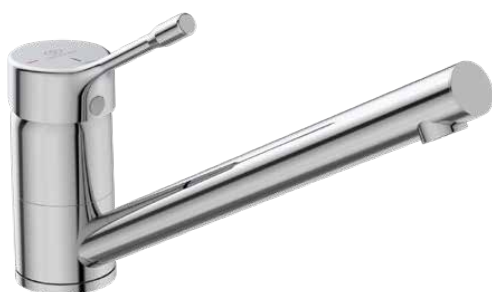

CERALOOK

BC824AA

CERALOOK | Küchenarmatur in chrom | Verdeckter Strahlregler, BlueStart, SmartShine Oberfläche

Bild & Zeichnung

Allgemeine Informationen

Produktkategorie:	Küchenarmaturen
Produktart:	Küchenarmatur
Marke:	Ideal Standard
Kollektion:	CERALOOK
Designer:	Ideal Standard
Colour:	AA - Chrom
Oberflächenveredelung:	glänzend
Nettogewicht (kg):	1.00
EAN Code:	3800861083344

Funktionen

Verdeckter Strahlregler

BlueStart

SmartShine Oberfläche

Produktstandards & Zertifikate

Normen:	EN 248 DIN 4109 EN 817
---------	----------------------------

Produktspezifikationen

Anzahl der Griffe:	1
BlueStart Technologie:	Ja
Farbcode:	AA
Farbbeschreibung:	chrom
Cool Body Technologie:	Nein
Griffposition:	Oben
Niederdruckmodell:	Nein
Material:	Metall
Materialspezifikation:	Messing
PVD Technologie:	Nein
Vorfenstermontage:	Nein
Smartshine:	Ja
Oberflächenschutz:	verchromt
Oberflächenveredelung:	glänzend
Strahlreglerart:	Luftsprudler
Sichtbarkeit des Strahlreglers:	Verdeckt
Griffart:	Joystick
Art der Temperaturkontrolle:	Manuelle Betätigung
Mit Rosette(n):	Nein
Mit Griff(en):	Ja
Mit Auslass:	Ja
Mit herausziebarer Spülbrause:	Nein