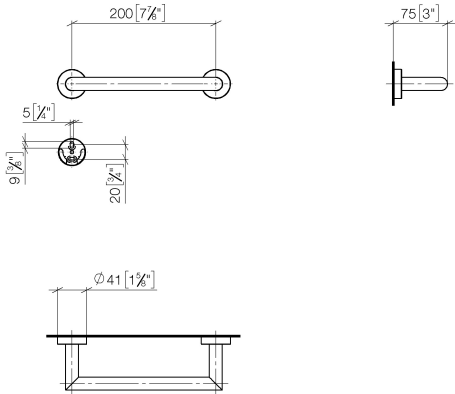

Wannengriff - Schwarz matt

LISSÉ

83 020 979

- Stichmaß 200 mm
- Breite 240 mm
- Höhe 40 mm
- Rosette Ø 40 mm
- Ausladung 75 mm

Passt zu: LISSÉ, META

	Schwarz matt	83 020 979-33
	Chrom	83 020 979-00
	Platin gebürstet	83 020 979-06
	Dark Chrome	83 020 979-19
	Light Gold	83 020 979-26
	Light Gold gebürstet	83 020 979-27
	Bronze gebürstet	83 020 979-42
	Champagne gebürstet (22kt Gold)	83 020 979-46
	Champagne (22kt Gold)	83 020 979-47
	Chrom gebürstet	83 020 979-93
	Dark Platinum gebürstet	83 020 979-99

83 020 979

mm [inches]

Produktversion ab 7/1/2023

Ersatzteile für die
anderen
Oberflächenvarianten
finden Sie hier:
Chrom

Wannengriff - Schwarz matt

LISSE

83 020 979

Ersatzteilstückliste

Produktversion ab 7/1/2023

Nr.	Artikelnummer	Benennung	Verbaumenge	Lieferzeit
	05 28 22 545 00-33	Griff für Wannengriff 218 x 68 x 18 mm - Schwarz matt	11	30