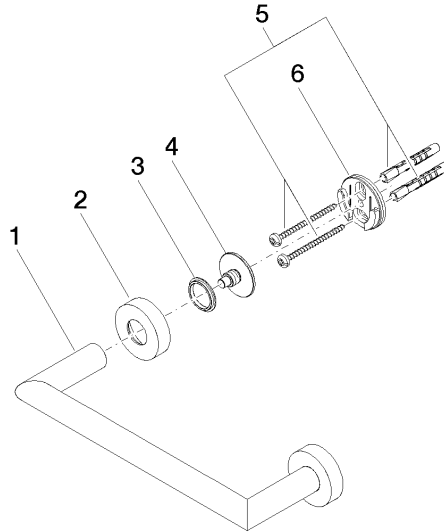

Wannengriff - Schwarz matt

LISSÉ

83 020 979

- Stichmaß 200 mm
- Breite 240 mm
- Höhe 40 mm
- Rosette Ø 40 mm
- Ausladung 75 mm

Passt zu: LISSÉ, META

	Schwarz matt	83 020 979-33
	Chrom	83 020 979-00
	Platin gebürstet	83 020 979-06
	Dark Chrome	83 020 979-19
	Light Gold	83 020 979-26
	Light Gold gebürstet	83 020 979-27
	Bronze gebürstet	83 020 979-42
	Champagne gebürstet (22kt Gold)	83 020 979-46
	Champagne (22kt Gold)	83 020 979-47
	Chrom gebürstet	83 020 979-93
	Dark Platinum gebürstet	83 020 979-99

83 020 979

mm [inches]

Produktversion ab 7/1/2023

Ersatzteile für die
anderen
Oberflächenvarianten
finden Sie hier:
Chrom

Wannengriff - Schwarz matt

LISSE

83 020 979

Ersatzteilstückliste

Produktversion ab 7/1/2023

Nr.	Artikelnummer	Benennung	Verbaumenge	Lieferzeit
	05 28 22 545 00-33	Griff für Wannengriff 218 x 68 x 18 mm - Schwarz matt	11	30