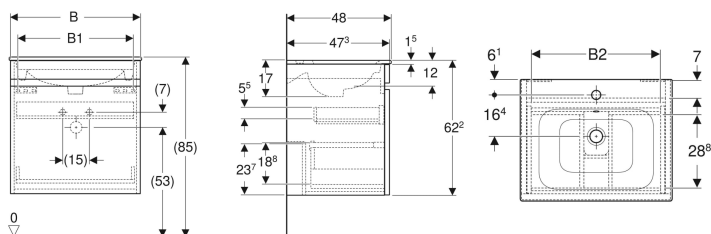

## Geberit Renova Plan Set Möbelwaschtisch schmaler Rand, mit Waschtischunterschrank, eine Schublade und eine Innenschublade

Beispielbild

### Eigenschaften

- FSC™ C134279 zertifiziert
- Wandhängend
- Mit einer Schublade
- Mit einer Innenschublade
- Griffmulde zum Öffnen
- Schublade mit Selbststeinzug

- Waschtischunterschrank aus hochverdichteter Dreischicht-Holzspanplatte
- Feuchtigkeitsbeständig
- Front aus MDF
- Vormontiert geliefert

### Lieferumfang

- Möbelwaschtisch
- Unterschrank für Möbelwaschtisch

- Befestigungsmaterial

Art.-Nr.	Farbe / Oberfläche	Hahnloch h	Überlauf f	B	B1	B2	Breite Waschtisch h	H	T	VE1
501.914.00.8	* Korpus und Front: Nussbaum hickory hell / Folie strukturiert Waschtisch: weiß / KeraTect	mittig	sichtbar	53.8 cm	47.7 cm	46.6 cm	55 cm	62.2 cm	48 cm	1 St.