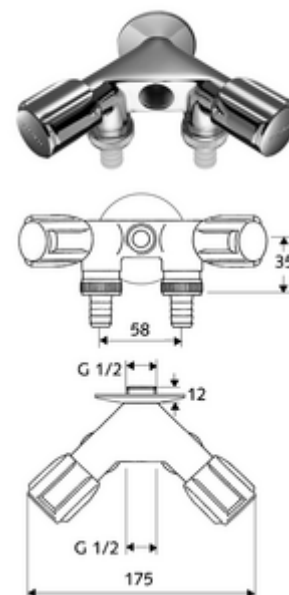

Artikelnummer: 03 368 06 99

NA-Doppelventil COMFORT

Nebenanschluss-Doppelventil. Mit COMFORT-Griffen und Fettkammeroberteile.

Lieferumfang

- Nebenanschluss-Doppelventil
  - 2 COMFORT-Griffe
  - 2 Rückflussverhinderer RV (EN 1717: EB)
  - Innengewinde G 1/2 IG
  - 2 Fettkammeroberteile
- 2 Schlauchverschraubungen
- Rosette Ø 54 mm (Tiefe 3 mm)

Technische Daten

- Werkstoff: Messing konform TrinkwV
- Oberfläche: chrom
- Anschluss: DN 15 G 1/2 AG
- Abgang: 2 Schlauchverschraubungen Ø 14,5 mm (DN 20 G 3/4 AG), Innengewinde G 1/2 IG
- Sicherungseinrichtung gemäß EN 1717: EB
- Zertifikate: ACS

Lieferdaten

- Gewicht: 0,74 kg/Stück
- Verpackungseinheit: 1

Empfohlene zugehörige Artikel

Rohrbelüfter

Artikelnr.: 28 602 06 99

Hinweis

- In Verbindung mit Rohrbelüfter: Sicherungskombination HD (EN 1717).