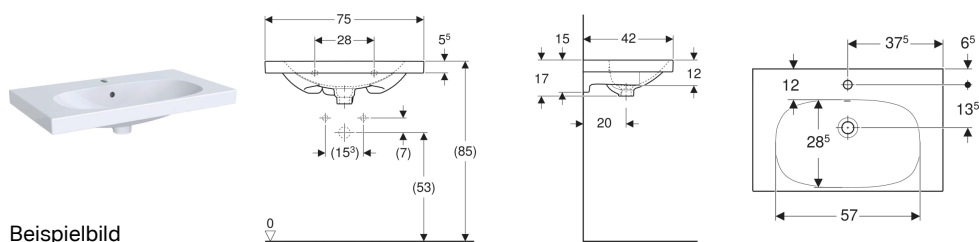

## Geberit Acanto Waschtisch verkürzte Ausladung, mit Ablagefläche

Beispielbild

### Eigenschaften

- Unterbaufähig
- Verkürzte Ausladung

- Mit Ablagefläche

### Technische Daten

Werkstoff

Sanitärkeramik

Art.-Nr.	Farbe / Oberfläche	Hahnloch	Überlauf	B	Breite Unterschrank	H	T	VE1
500.634.01.8	weiß / KeraTect	ohne	sichtbar	90 cm	89 cm	17 cm	42 cm	1 St.