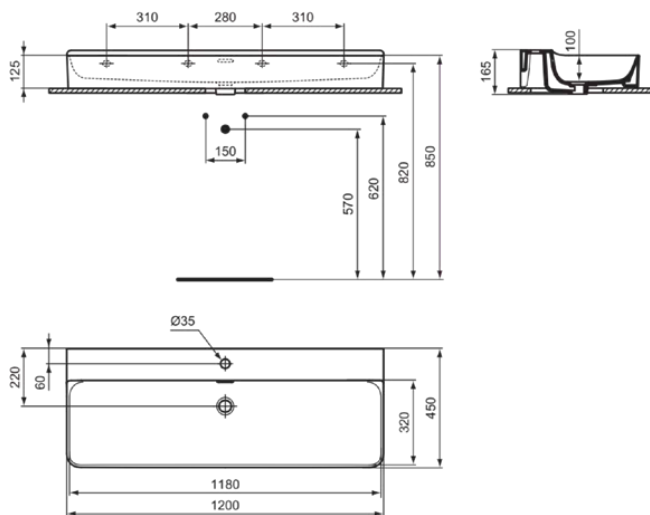

## T3694V1

CONCA | Waschtisch 1200x450x145 mm in weiß seidenmatt, 1 Hahnloch, mit Überlauf | Platzsparender Waschtisch

### Allgemeine Informationen

Produktkategorie:	Waschtische
Produktart:	Waschtisch
Marke:	Ideal Standard
Kollektion:	CONCA
Designer:	Palomba Serafini Associati
Farbe:	V1 - Weiß Seidenmatt
Oberflächenveredelung:	satın
Höhe (mm):	145
Breite (mm):	1200
Ausladung (mm):	450
Nettogewicht (kg):	32.00
EAN Code:	8014140478027